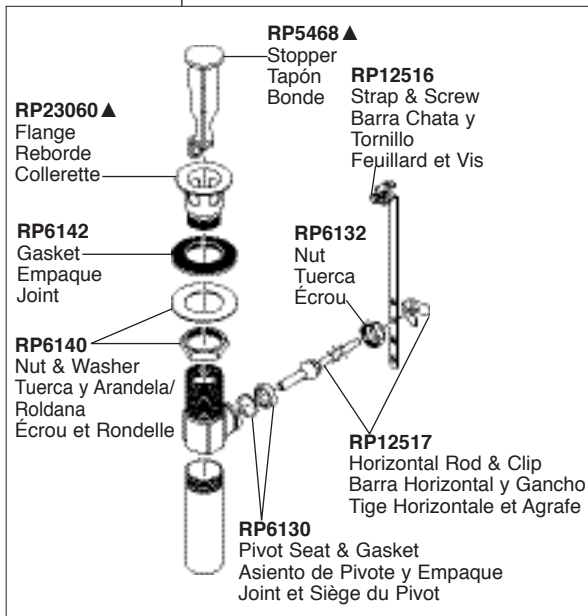

Model/Modelo/Modèle  
 65350LF ▲ & 65351LF ▲  
 Series/Series/Seria  
 Sotria™

▲ Specify Finish  
 Especificque el Acabado  
 Précisez le Fini

**RP73870**  
 Spline Adapter & Screw  
 Adaptadore de la Ranura y Tornillo  
 Adaptateur Cannelés et Vis

**RP76568** ▲  
 Handle Escutcheon & Nut  
 Chapa de Cubierta y Tuerca  
 Plaque de Finition et l'écrou

**RP73872**  
 Mounting nut & Gasket  
 Brida de Montaje con Empaque  
 Collettere avec joint

**RP75786**  
 Valve Cartridge, Hot Side  
 Cartucho de la Válvula ,  
 Lado Caliente  
 Cartouche de soupape,  
 eau chaude

**RP63758**  
 Gasket, Nut & Washer  
 Empaque, Tuerca y Arandela  
 Joint, écrou et rondelle

**RP28653** ▲  
 Metal Pop-Up Assembly Less Lift Rod  
 Ensamble de Metal del Desagüe  
 Automático Sin la Barra de Alzar  
 Renvoi Mécanique en Métal Sans  
 la Tige de Manoeuvre

**RP76572**  
 O-Rings  
 Anillos "O"  
 Joints Toriques

**RP76563**  
**RP76563-1.2**  
 Flow Regulator  
 Regulador de flujo  
 Régulateur de débit

**RP53408**  
 Nut & Washer  
 Tuerca y Arandela  
 Écrou et rondelle