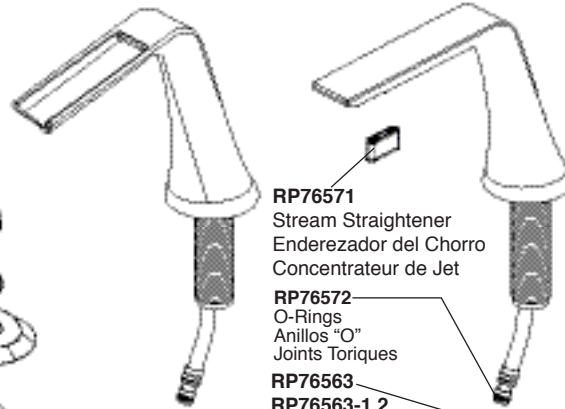

Model/Modelo/Modèle  
 65350LF ▲ & 65351LF ▲  
 Series/Series/Seria  
 Sotria™

▲ Specify Finish  
 Especificque el Acabado  
 Précisez le Fini

**RP73870**  
 Spline Adapter & Screw  
 Adaptadore de la Ranura y Tornillo  
 Adaptateur Cannelés et Vis

**RP76568** ▲  
 Handle Escutcheon & Nut  
 Chapa de Cubierta y Tuerca  
 Plaque de Finition et l'écrou

**RP73872**  
 Mounting nut & Gasket  
 Brida de Montaje con Empaque  
 Collettere avec joint

**RP75786**  
 Valve Cartridge, Hot Side  
 Cartucho de la Válvula ,  
 Lado Caliente  
 Cartouche de soupape,  
 eau chaude

**RP63758**  
 Gasket, Nut & Washer  
 Empaque, Tuerca y Arandela  
 Joint, écrou et rondelle

**RP28653** ▲  
 Metal Pop-Up Assembly Less Lift Rod  
 Ensamble de Metal del Desagüe  
 Automático Sin la Barra de Alzar  
 Renvoi Mécanique en Métal Sans  
 la Tige de Manoeuvre

**RP76569**  
 Clip & Tee  
 Gancho y conexión  
 L'agrafe et connexion

**RP63507**  
 Outlet Hose  
 Manguera de Salida  
 Flexible de sortie

**RP76565** ▲  
 Lift rod  
 Barra de alzar  
 Tirettes

**RP76567** ▲  
 Handles (Metal Inserts) & Glide Rings  
 Manijas (insertos de metal) y aros  
 deslizantes  
 Manettes (éléments rapportés en métal)  
 et anneaux de glissement