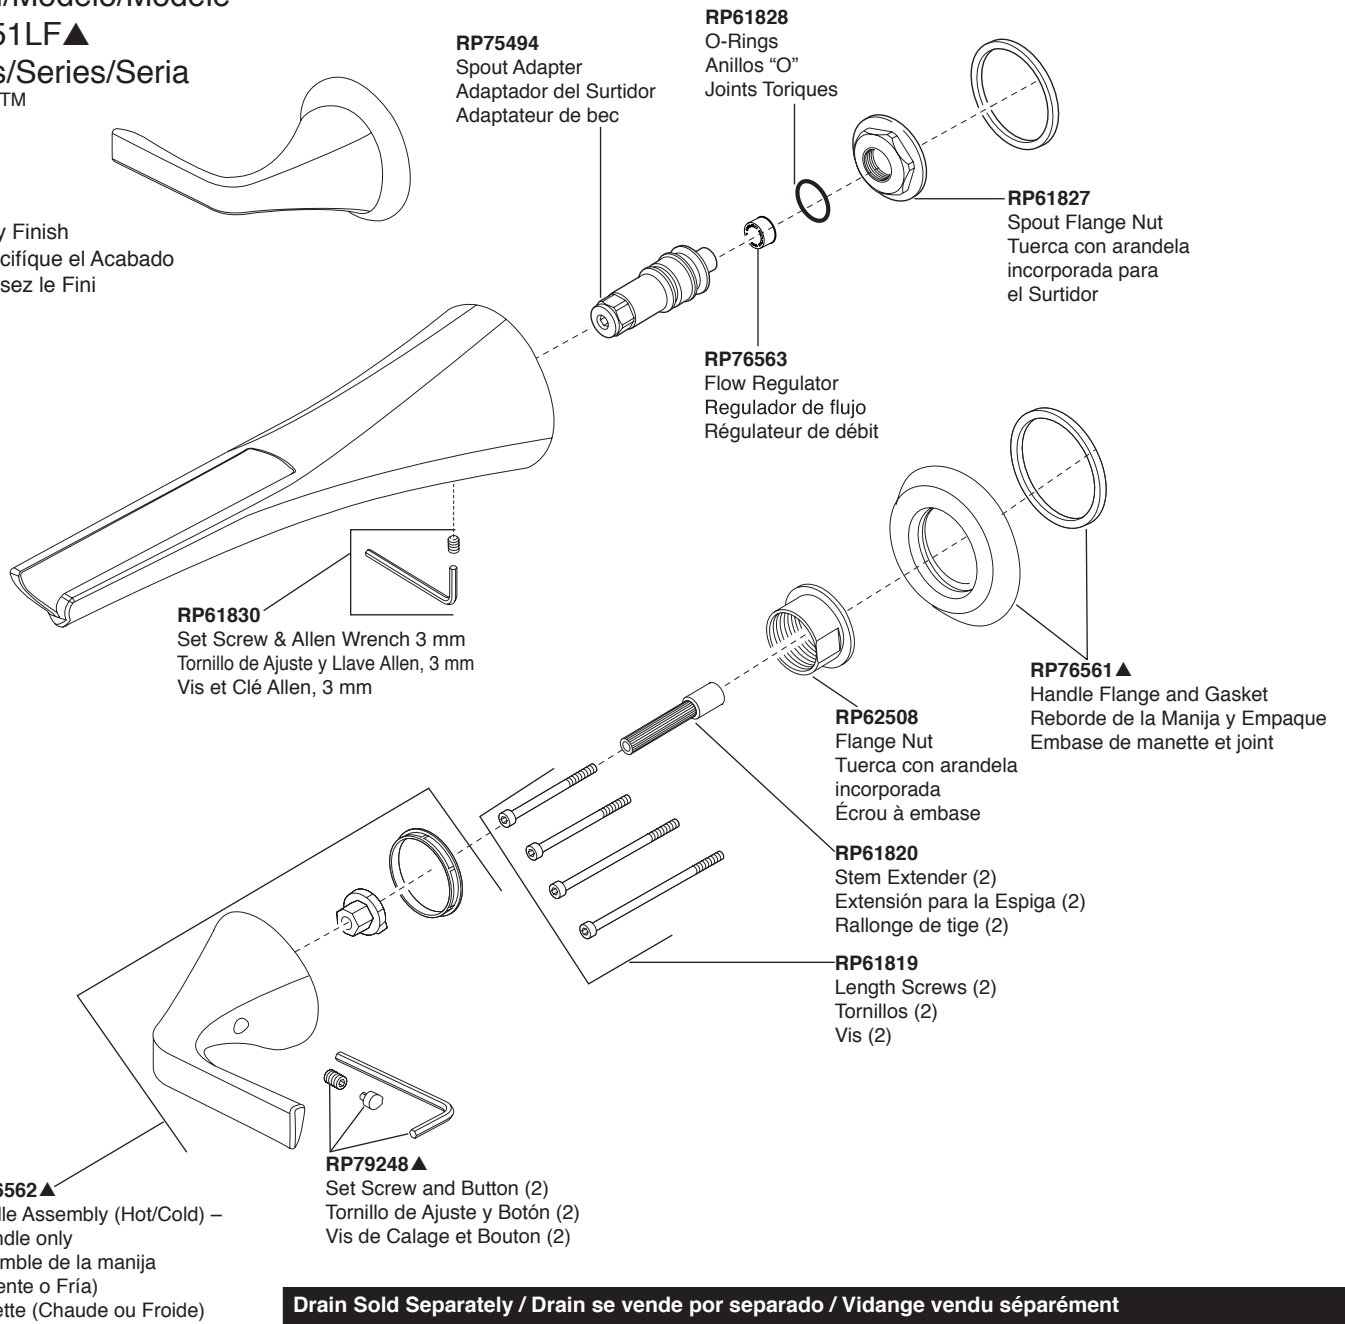

Model/Modelo/Modèle

T65851LF▲

Series/Series/Seria

Sotria™

▲Specify Finish

Especifique el Acabado

Précisez le Fini

Drain Sold Separately / Drain se vende por separado / Vidange vendu séparément

* Please Note: Must use plastic tailpiece (included) instead of metal tailpiece (included) when installing electronic lavatories.

* Por favor Nota: Se debe utilizar tubo de desagüe de plástico (incluido) en lugar de metal tubo de cola (incluido) al instalar lavabos electrónicos.

* S'il vous plaît Note: Vous devez utiliser cordier en plastique (inclus) au lieu de métal cordier (inclus) lors de l'installation lavabos électroniques.