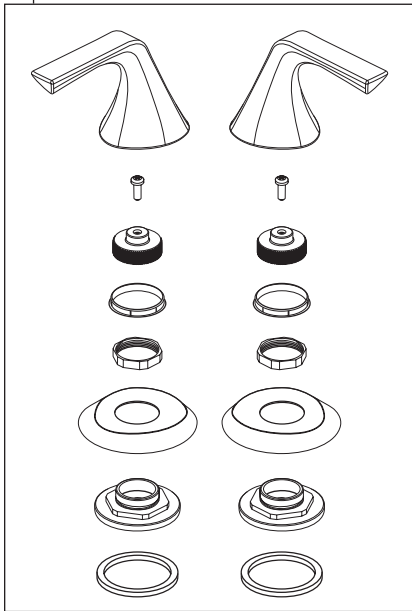

# Model / Modelo / Modèle 68450

**RP76540▲**  
Handle Assemblies  
Juego de manijas  
Manettes

**RP62796▲**  
Diverter Handle & Set Screw  
Manija Desviadora y Tornillo de Ajuste  
Manette d'inverseur et vis de calage

**RP62797▲**  
Diverter Body  
Cuerpo Desviador  
Corps d'inverseur

**RP48449**  
Diverter Valve / Vacuum Breaker, complete  
Válvula Desviadora / Rompevacío, completa  
Inverseur / Brise-vide complet

**RP44193**  
Gasket, Nut & Washer  
Empaque, Tuerca y Arandela  
Joint, écrou et rondelle

**RP63701**  
Hot Side End Valve  
Válvula lado caliente extremo  
Soupape d'extrémité du côté chaud

**RP61825**  
Valve Cartridge, Hot Side  
Cartucho de la Válvula, Lado Caliente  
Cartouche de soupape, eau chaude

**RP63703**  
Mounting Nut  
Tuerca de montaje  
Écrou de montage

**RP48450**  
"Y" Connector w/Gasket  
Conexión "Y" con Empaque  
Raccord en Y avec joint

**RP48451**  
Outlet Hose  
Manguera de Salida  
Flexible de sortie