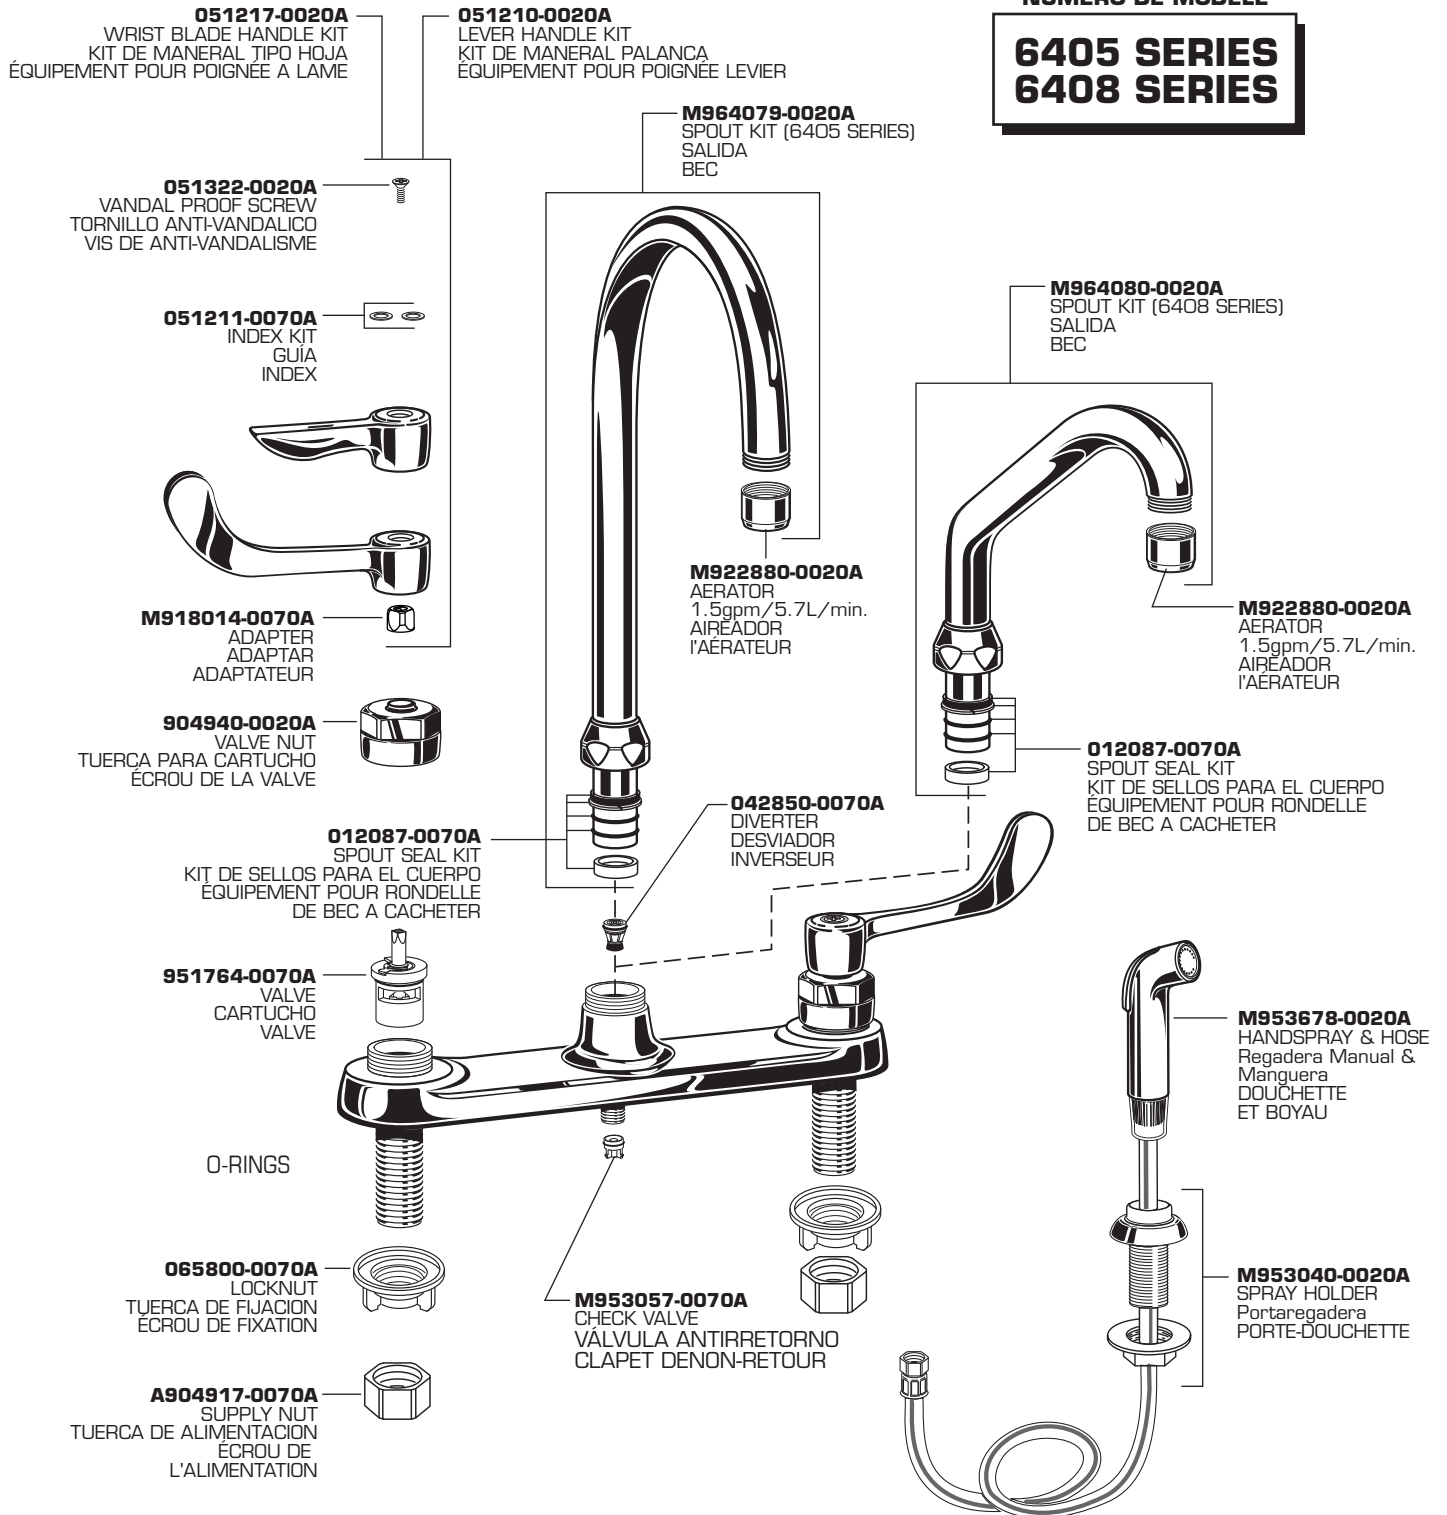

MODEL NUMBER
NÚMERO DE MODELO
NUMÉRO DE MODÈLE

6405 SERIES
6408 SERIES

Appropriate finish code
por el código de acabado
par le code de finition approprié

CHROME, CROMO, CHROME 002

HOTLINE FOR HELP NÚMERO DE EMERGENCIA ASSISTANCE TÉLÉPHONIQUE