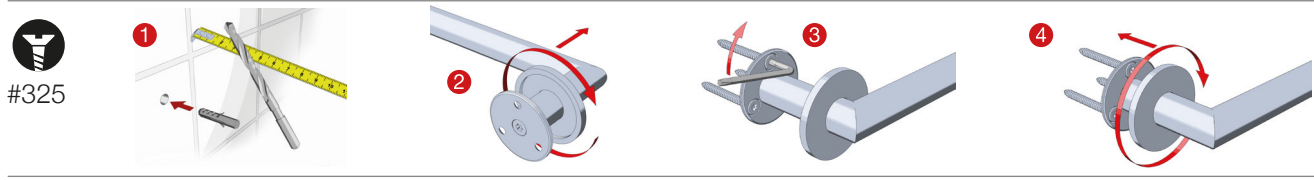

# TIME

Fitting Instructions  
 Monteringsanvisning  
 Monteringsinstruktion  
 Monteringsvejledning  
 Asennusohje  
 Gebrauchsanweisung

**\* IMPORTANT!**

- SE** Rengör underlaget noga och lät det torka 10 minuter. Rengöringsmedlet får ej innehålla olja.
- DK** Rengør overfladen grundigt og lad det tørre ca. 10 min. Rengørings-middel må ikke indeholde olie.
- NO** Rengjør overflaten nøye og la det tørke i 10 minutter. Rengjøringsmiddel må ikke inneholde olje.
- FI** Puhdista asennuskohta huolellisesti ja anna kuivua 10 minuuttia. Puhdistusaine ei saa sisältää öljyä.
- DE** Gründliche Reinigung der Halfflächen, anschließend 10 Minuten trocknen lassen. Das Reinigungsmittel darf kein ÖL oder Fett enthalten.
- UK** Clean the wall surface thoroughly and let it dry for 10 minutes. Do not use an oil based cleaner.