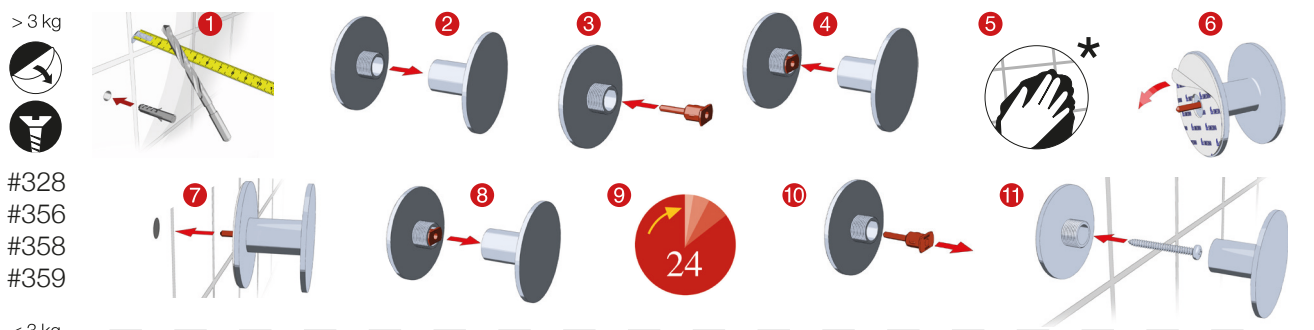

# TIME

Fitting Instructions  
 Monteringsanvisning  
 Monteringsinstruktion  
 Monteringsvejledning  
 Asennusohje  
 Gebrauchsanweisung

**\* IMPORTANT!**

- SE** Rengör underlaget noga och lät det torka 10 minuter. Rengöringsmedlet får ej innehålla olja.
- DK** Rengør overfladen grundigt og lad det tørre ca. 10 min. Rengørings-middel må ikke indeholde olie.
- NO** Rengjør overflaten nøye og la det tørke i 10 minutter. Rengjøringsmiddel må ikke inneholde olje.
- FI** Puhdista asennuskohta huolellisesti ja anna kuivua 10 minuuttia. Puhdistusaine ei saa sisältää öljyä.
- DE** Gründliche Reinigung der Halfflächen, anschließend 10 Minuten trocknen lassen. Das Reinigungsmittel darf kein ÖL oder Fett enthalten.
- UK** Clean the wall surface thoroughly and let it dry for 10 minutes. Do not use an oil based cleaner.