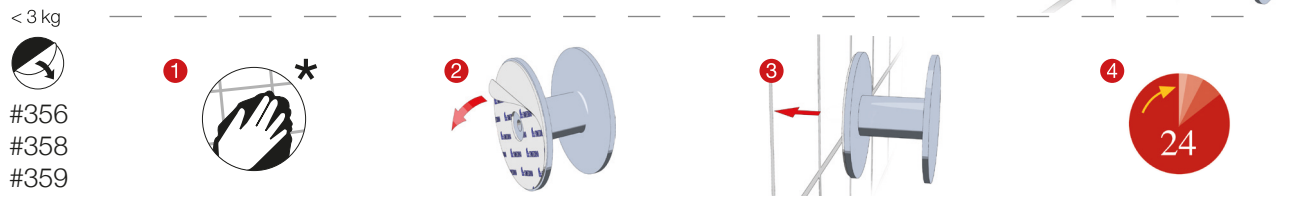

# TIME

Fitting Instructions  
 Monteringsanvisning  
 Monteringsinstruktion  
 Monteringsvejledning  
 Asennusohje  
 Gebrauchsanweisung

**\* IMPORTANT!**

- SE** Rengör underlaget noga och lät det torka 10 minuter. Rengöringsmedlet får ej innehålla olja.
- DK** Rengør overfladen grundigt og lad det tørre ca. 10 min. Rengørings-middel må ikke indeholde olie.
- NO** Rengjør overflaten nøye og la det tørke i 10 minutter. Rengjøringsmiddel må ikke inneholde olje.
- FI** Puhdista asennuskohta huolellisesti ja anna kuivua 10 minuuttia. Puhdistusaine ei saa sisältää öljyä.
- DE** Gründliche Reinigung der Halfflächen, anschließend 10 Minuten trocknen lassen. Das Reinigungsmittel darf kein ÖL oder Fett enthalten.
- UK** Clean the wall surface thoroughly and let it dry for 10 minutes. Do not use an oil based cleaner.