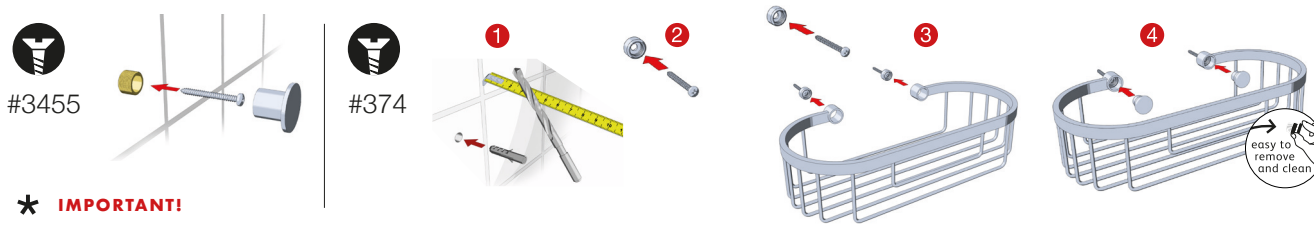

# TIME

Fitting Instructions  
 Monteringsanvisning  
 Monteringsinstruktion  
 Monteringsvejledning  
 Asennusohje  
 Gebrauchsanweisung

**\* IMPORTANT!**

- SE** Rengör underlaget noga och lät det torka 10 minuter. Rengöringsmedlet får ej innehålla olja.
- DK** Rengør overfladen grundigt og lad det tørre ca. 10 min. Rengørings-middel må ikke indeholde olie.
- NO** Rengjør overflaten nøye og la det tørke i 10 minutter. Rengjøringsmiddel må ikke inneholde olje.
- FI** Puhdista asennuskohta huolellisesti ja anna kuivua 10 minuuttia. Puhdistusaine ei saa sisältää öljyä.
- DE** Gründliche Reinigung der Halfflächen, anschließend 10 Minuten trocknen lassen. Das Reinigungsmittel darf kein ÖL oder Fett enthalten.
- UK** Clean the wall surface thoroughly and let it dry for 10 minutes. Do not use an oil based cleaner.