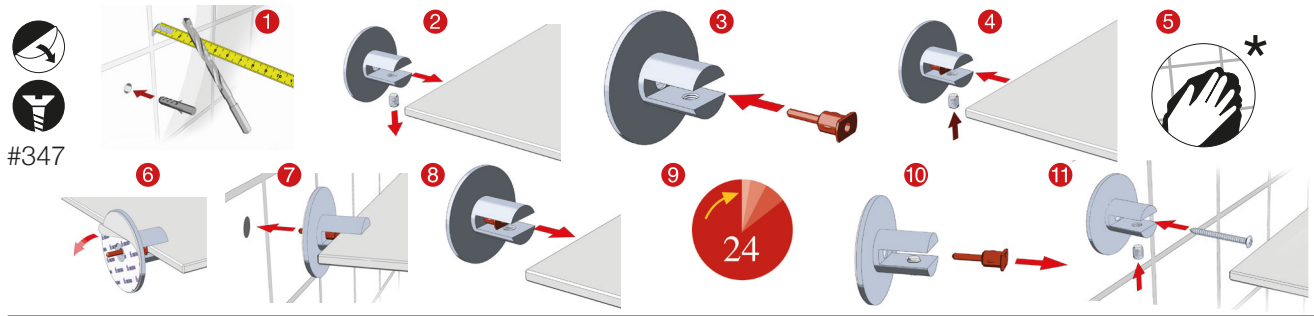

# TIME

Fitting Instructions  
 Monteringsanvisning  
 Monteringsinstruktion  
 Monteringsvejledning  
 Asennusohje  
 Gebrauchsanweisung

**\* IMPORTANT!**

- SE** Rengör underlaget noga och lät det torka 10 minuter. Rengöringsmedlet får ej innehålla olja.
- DK** Rengør overfladen grundigt og lad det tørre ca. 10 min. Rengørings-middel må ikke indeholde olie.
- NO** Rengjør overflaten nøye og la det tørke i 10 minutter. Rengjøringsmiddel må ikke inneholde olje.
- FI** Puhdista asennuskohta huolellisesti ja anna kuivua 10 minuuttia. Puhdistusaine ei saa sisältää öljyä.
- DE** Gründliche Reinigung der Halfflächen, anschließend 10 Minuten trocknen lassen. Das Reinigungsmittel darf kein ÖL oder Fett enthalten.
- UK** Clean the wall surface thoroughly and let it dry for 10 minutes. Do not use an oil based cleaner.