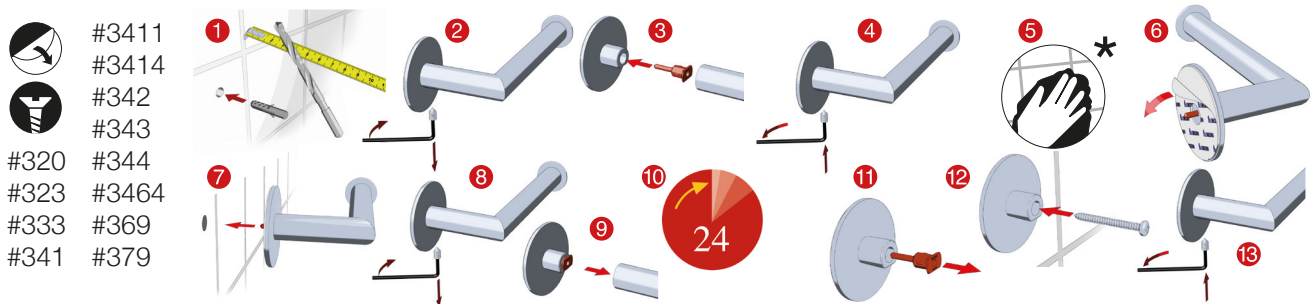

# TIME

Fitting Instructions  
 Monteringsanvisning  
 Monteringsinstruktion  
 Monteringsvejledning  
 Asennusohje  
 Gebrauchsanweisung

**\* IMPORTANT!**

- SE** Rengör underlaget noga och lät det torka 10 minuter. Rengöringsmedlet får ej innehålla olja.
- DK** Rengør overfladen grundigt og lad det tørre ca. 10 min. Rengørings-middel må ikke indeholde olie.
- NO** Rengjør overflaten nøye og la det tørke i 10 minutter. Rengjøringsmiddel må ikke inneholde olje.
- FI** Puhdista asennuskohta huolellisesti ja anna kuivua 10 minuuttia. Puhdistusaine ei saa sisältää öljyä.
- DE** Gründliche Reinigung der Halfflächen, anschließend 10 Minuten trocknen lassen. Das Reinigungsmittel darf kein ÖL oder Fett enthalten.
- UK** Clean the wall surface thoroughly and let it dry for 10 minutes. Do not use an oil based cleaner.