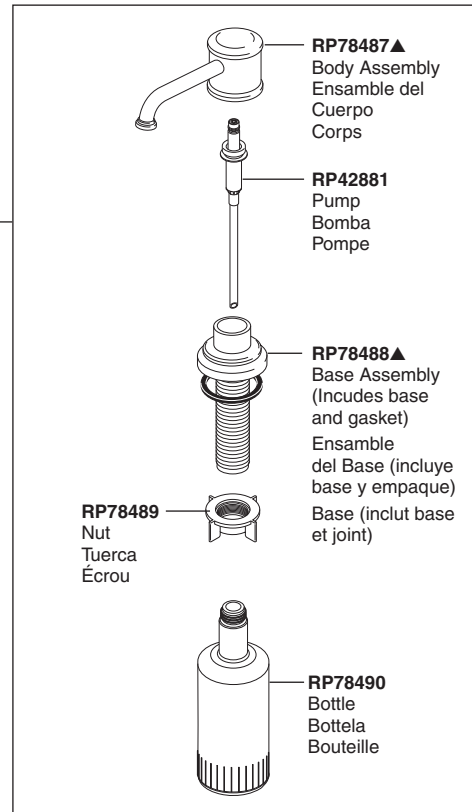

**RP63228▲**  
Solenoid Assembly  
Ensamble de Solenoide  
Électrovanne

**RP60520**  
Adapter & O-Ring  
Adaptador y Aro-O  
Adaptateur et joint torique

**RP50784**  
Clip & O-Ring  
Gancho y Anillo "O"  
Agrafe et Joint torique

**RP30395**  
Vented Funnel  
(Accessory Order Only)  
Embudo  
(Orden de accesorio solamente)  
Entonnoir  
(Livrable séparément seulement)

**RP78487▲**  
Body Assembly  
Ensamble del  
Cuerpo  
Corps

**RP42881**  
Pump  
Bomba  
Pompe

**RP78488▲**  
Base Assembly  
(Includes base  
and gasket)  
Ensamble  
del Base (incluye  
base y empaque)

**RP78489**  
Nut  
Tuerca  
Écrou

**RP78490**  
Bottle  
Botella  
Bouteille

Accessory order only / Orden de accesorio solamente / Livrable séparément seulement

**RP63263**  
Adapters  
3/8"-24 UNEF to 1/2"-20 UN &  
3/8"-24 UNEF to 1/2"-14 NPSM  
Adaptadors  
3/8"-24 UNEF a 1/2"-20 UN &  
3/8"-24 UNEF a 1/2"-14 NPSM  
Adaptateurs  
3/8 po-24 UNEF à 1/2 po-20 UN et  
3/8 po-24 UNEF à 1/2 po-14 NPSM