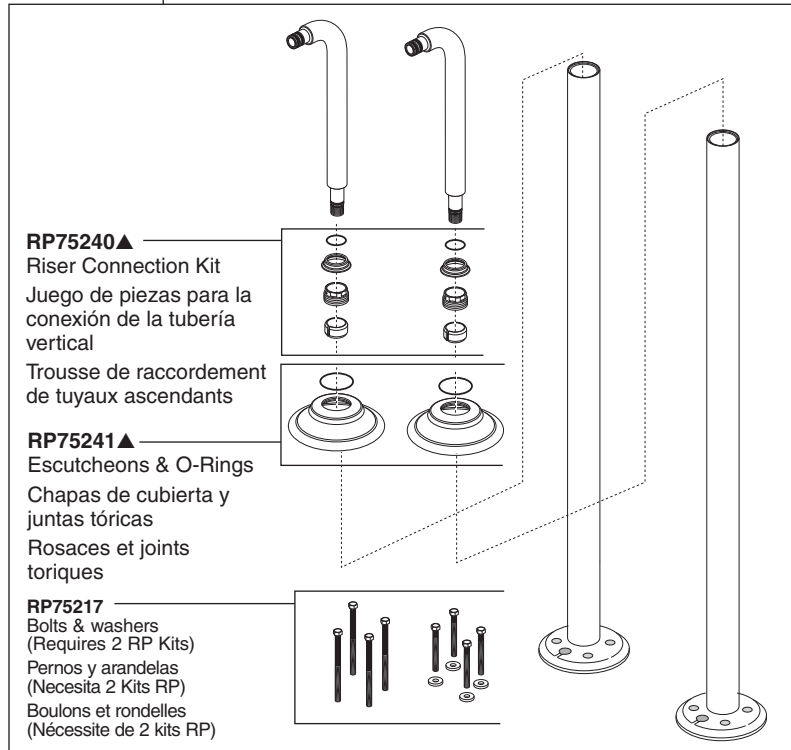

RP73766▲

Two Handle Floor Mount Freestanding Tub Filler Risers

Tuberías verticales de instalación en el piso para el llenado de bañeras/tinas no-empotradas de dos manijas.

Tuyaux ascendants pour robinet de baignoire autoporteur à montage sous le plancher, à deux manettes

RP73767▲

Optional Riser Extensions

(Use when additional spout height is required, provides 2" (51 mm) increase to the overall height of the faucet.)

Extensiones opcionales para las tuberías verticales (Se utiliza cuando el surtidor requiere una altura adicional, proporciona 2" (51 mm) de altura adicional total para la llave de agua/grifo.)

Tubes ascendants plus longs facultatifs (Utiliser lorsque le bec doit être plus haut. Augmente la hauteur totale du robinet de 2 po (51 mm).