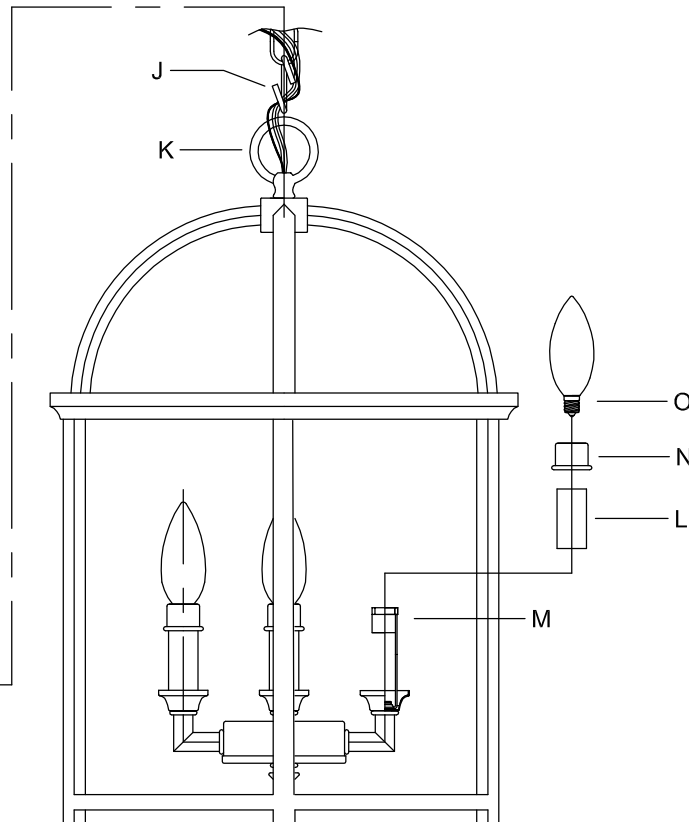

Assembly & Installation Instructions

CAUTION: Read instructions carefully and turn electricity off at main circuit breaker panel before beginning installation.

3884,3888

WARNING: If any Special Control Devices are used with this Fixture, Follow the Instructions Carefully to assure full compliance with N.E.C. requirements. If there are any questions, contact a Qualified Electrical Contractor.

WARNING: This product contains chemicals known to the State of California to cause cancer, birth defects and/or other reproductive harm. Thoroughly wash hands after installing, handling, cleaning, or otherwise touching this product.

CAUTION: All glass is fragile, use care when handling lamp(s) or other glass components.

ASSEMBLY STEPS:

1. D,E → A	9. Thread Fixture Wires Up Through Chain, (I), (H), (F) & (D). Trim Wires To Extend 6-Inches (15.5cm) Above (A). Strip Wire Insulation 1/2-Inch (1.5cm). Connect Fixture Wires as shown on Wiring Diagram.	11. L → M
2. B,A → C		12. N → L
3. P,Q → D		13. O → M
4. F → D		
5. Q → F (TO LOCK)		
6. I,H → G	10. H,I → F → ADJUST HEIGHT WITH D P → A (TO LOCK)	
7. G → F		
8. J → K		

B, C & O
(NOT FURNISHED)
(NO INCLUIDA)
(NON FOURNIE)