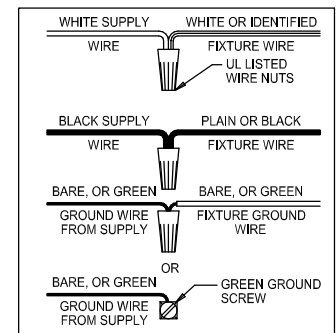

Assembly & Installation Instructions

CAUTION: Read instructions carefully and turn electricity off at main circuit breaker panel before beginning installation.

3884,3888

WARNING: If any Special Control Devices are used with this Fixture, Follow the Instructions Carefully to assure full compliance with N.E.C. requirements. If there are any questions, contact a Qualified Electrical Contractor.

WARNING: This product contains chemicals known to the State of California to cause cancer, birth defects and/or other reproductive harm. Thoroughly wash hands after installing, handling, cleaning, or otherwise touching this product.

CAUTION: All glass is fragile, use care when handling lamp(s) or other glass components.

ASSEMBLY STEPS:

1. D,E → A	9. Thread Fixture Wires Up Through Chain, (I), (H), (F) & (D). Trim Wires To Extend 6-Inches (15.5cm) Above (A). Strip Wire Insulation 1/2-Inch (1.5cm). Connect Fixture Wires as shown on Wiring Diagram.	11. L → M
2. B,A → C		12. N → L
3. P,Q → D		13. O → M
4. F → D		
5. Q → F (TO LOCK)		
6. I,H → G	10. H,I → F → ADJUST HEIGHT WITH D P → A (TO LOCK)	
7. G → F		
8. J → K		

B, C & O
(NOT FURNISHED)
(NO INCLUIDA)
(NON FOURNIE)