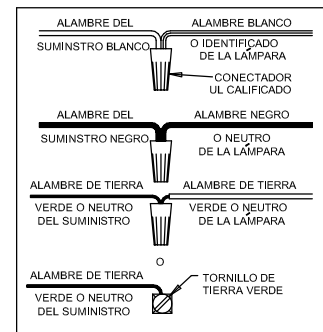

PRECAUCIÓN: El vidrio es frágil, tenga cuidado al manipular la(s) y los otros componentes de vidrio.

PASOS PARA ENSAMBLAR:

- | | |
|-----------------------|-------------|
| 1. D,E → A | 10. H,I → F |
| 2. B,A → C | 11. L → M |
| 3. P,Q → D | 12. N → L |
| 4. F → D | 13. O → M |
| 5. Q → F
(APRETAR) | |

AJUSTAR LA ALTURA CON D
P → A (APRETAR)

- | | |
|------------|--|
| 6. I,H → G | |
| 7. G → F | |
| 8. J → K | |

9. Rosque Los Alambres Del Accesorio Para arriba Con Cadena, (i), (h), (f) Y (d). Ajuste Los Alambres Para ampliar 6-Inches (El 15.5cm) Sobre (a). Pele El Aislamiento 1/2-Inch (El 1.5cm) Del Alambre. Conecte Los Alambres Del Accesorio Con Los Alambres De la Fuente Según lo Demostrado En Digrma eléctrico.