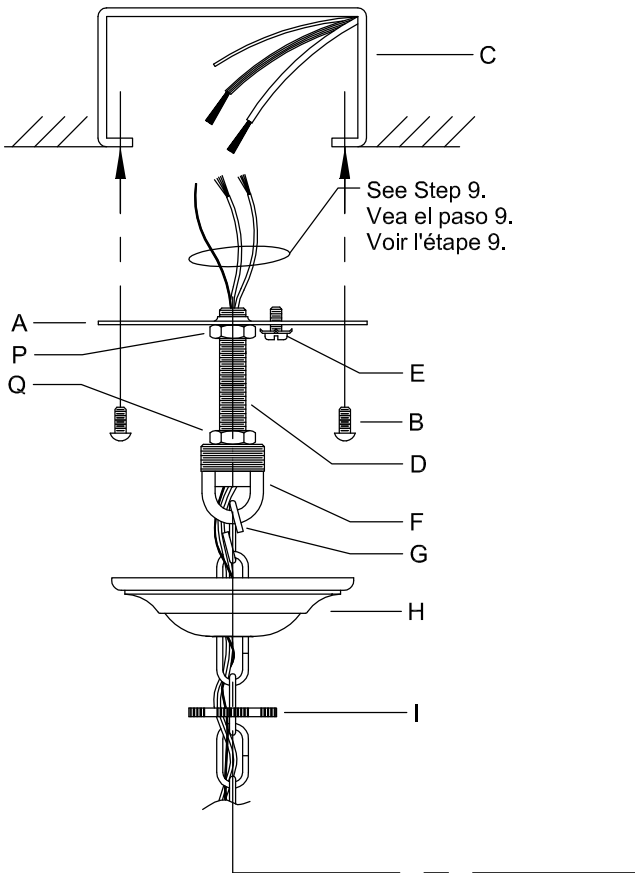

Assembly & Installation Instructions

CAUTION: Read instructions carefully and turn electricity off at main circuit breaker panel before beginning installation.

3884,3888

WARNING: If any Special Control Devices are used with this Fixture, Follow the Instructions Carefully to assure full compliance with N.E.C. requirements. If there are any questions, contact a Qualified Electrical Contractor.

WARNING: This product contains chemicals known to the State of California to cause cancer, birth defects and/or other reproductive harm. Thoroughly wash hands after installing, handling, cleaning, or otherwise touching this product.

CAUTION: All glass is fragile, use care when handling lamp(s) or other glass components.

ASSEMBLY STEPS:

1. D,E → A	9. Thread Fixture Wires Up Through Chain, (I), (H), (F) & (D). Trim Wires To Extend 6-Inches (15.5cm) Above (A). Strip Wire Insulation 1/2-Inch (1.5cm). Connect Fixture Wires as shown on Wiring Diagram.	11. L → M
2. B,A → C		12. N → L
3. P,Q → D		13. O → M
4. F → D		
5. Q → F (TO LOCK)		
6. I,H → G	10. H,I → F → ADJUST HEIGHT WITH D P → A (TO LOCK)	
7. G → F		
8. J → K		

B, C & O
(NOT FURNISHED)
(NO INCLUIDA)
(NON FOURNIE)