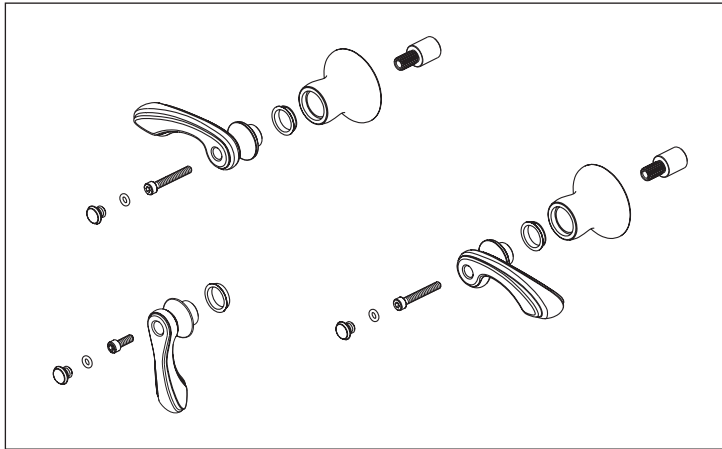

T70385-▲

RP70609▲
Handshower
Ducha de mano
Douche à main

RP49645▲
Hose & Gaskets
Manguera y Empaques
Tuyau souple et joints

RP75235▲
Handle Kit
Juego de piezas para las manijas
Trousse de manettes

RP51287
Stream Straightener and Wrench
Stream Straightener and Wrench
Enderezador del flujo de agua y
llave de tuercas
Concentrateur de jet et clé