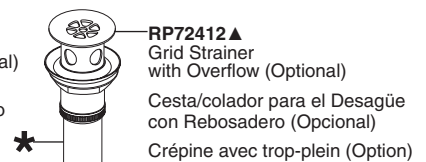

Model/Modelo/Modèle

T65851LF▲

Series/Series/Seria

Sotria™

Drain Sold Separately / Drain se vende por separado / Vidange vendu séparément

* Please Note: Must use plastic tailpiece (included) instead of metal tailpiece (included) when installing electronic lavatories.

* Por favor Nota: Se debe utilizar tubo de desagüe de plástico (incluido) en lugar de metal tubo de cola (incluido) al instalar lavabos electrónicos.

* S'il vous plaît Note: Vous devez utiliser cordier en plastique (inclus) au lieu de métal cordier (inclus) lors de l'installation lavabos électroniques.