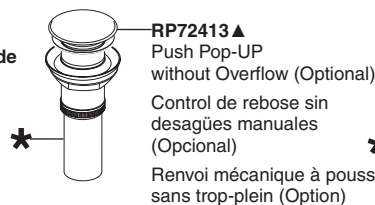

Model/Modelo/Modèle

T65851LF▲

Series/Series/Seria

Sotria™

Drain Sold Separately / Drain se vende por separado / Vidange vendu séparément

* Please Note: Must use plastic tailpiece (included) instead of metal tailpiece (included) when installing electronic lavatories.

* Por favor Nota: Se debe utilizar tubo de desagüe de plástico (incluido) en lugar de metal tubo de cola (incluido) al instalar lavabos electrónicos.

* S'il vous plaît Note: Vous devez utiliser cordier en plastique (inclus) au lieu de métal cordier (inclus) lors de l'installation lavabos électroniques.