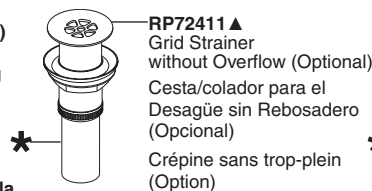

Model/Modelo/Modèle

T65851LF▲

Series/Series/Seria

Sotria™

Drain Sold Separately / Drain se vende por separado / Vidange vendu séparément

* Please Note: Must use plastic tailpiece (included) instead of metal tailpiece (included) when installing electronic lavatories.

* Por favor Nota: Se debe utilizar tubo de desagüe de plástico (incluido) en lugar de metal tubo de cola (incluido) al instalar lavabos electrónicos.

* S'il vous plaît Note: Vous devez utiliser cordier en plastique (inclus) au lieu de métal cordier (inclus) lors de l'installation lavabos électroniques.