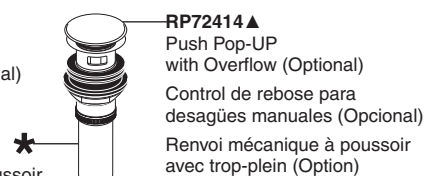

Model/Modelo/Modèle

T65851LF▲

Series/Series/Seria

Sotria™

Drain Sold Separately / Drain se vende por separado / Vidange vendu séparément

* Please Note: Must use plastic tailpiece (included) instead of metal tailpiece (included) when installing electronic lavatories.

* Por favor Nota: Se debe utilizar tubo de desagüe de plástico (incluido) en lugar de metal tubo de cola (incluido) al instalar lavabos electrónicos.

* S'il vous plaît Note: Vous devez utiliser cordier en plastique (inclus) au lieu de métal cordier (inclus) lors de l'installation lavabos électroniques.