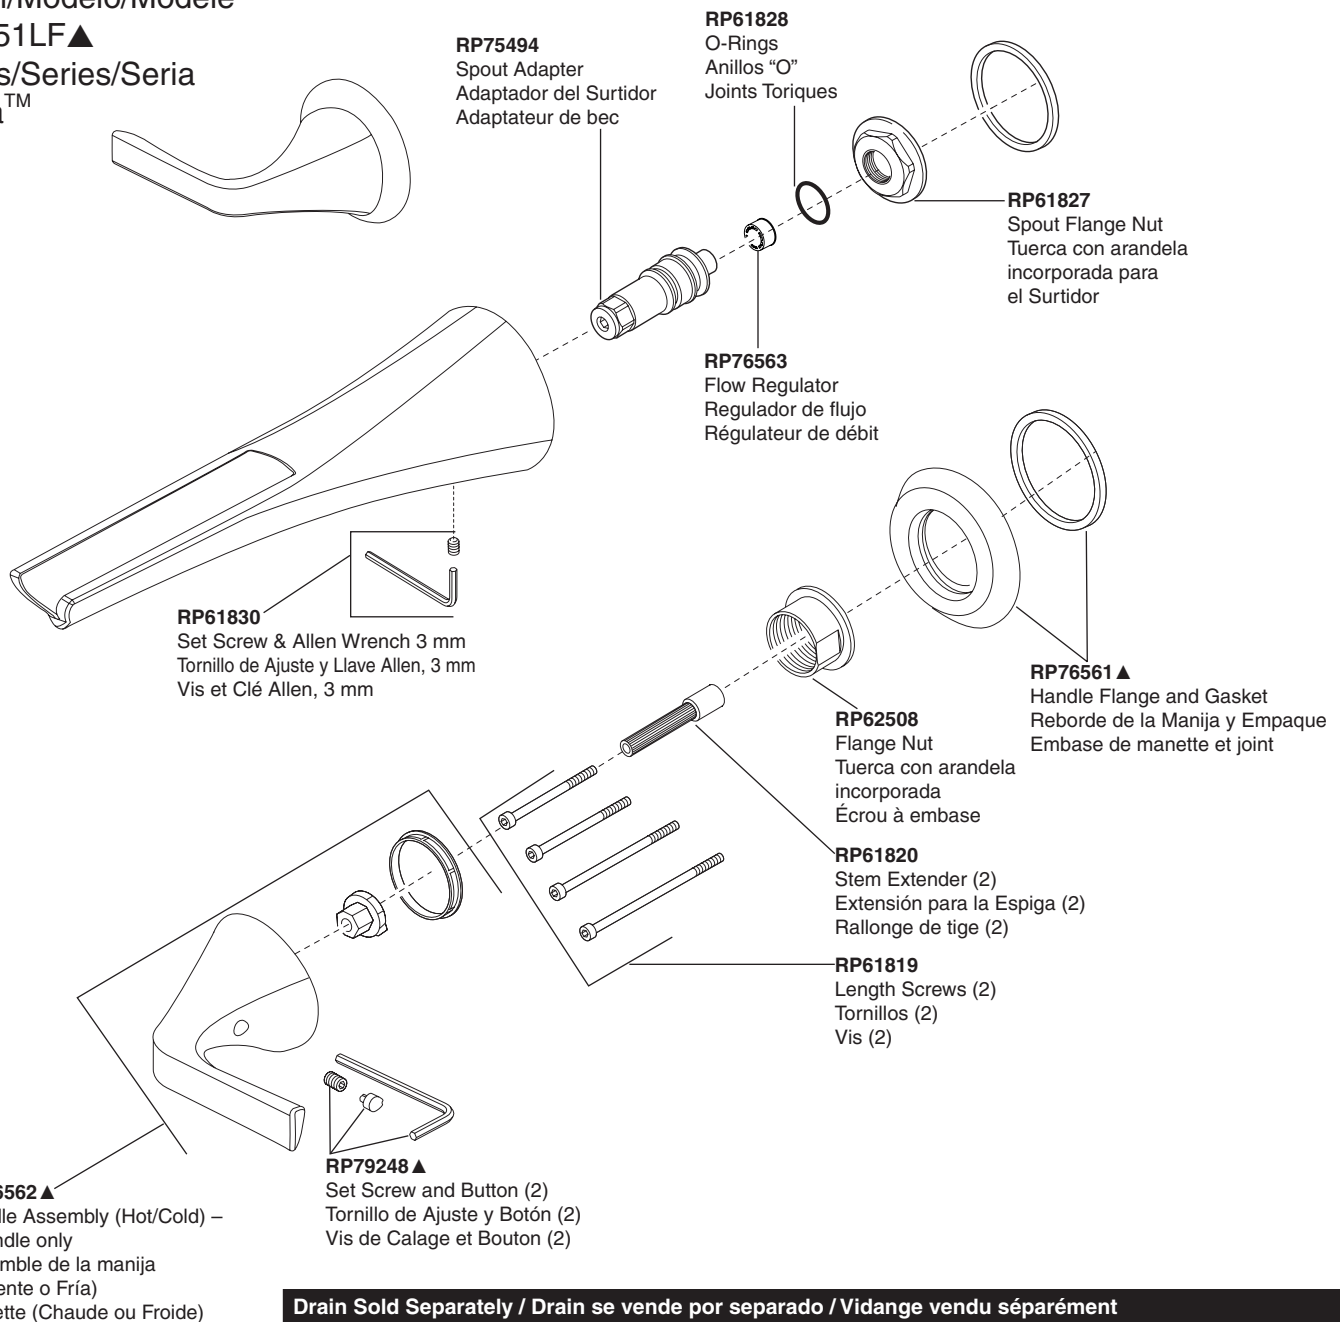

Model/Modelo/Modèle

T65851LF▲

Series/Series/Seria

Sotria™

Drain Sold Separately / Drain se vende por separado / Vidange vendu séparément

* Please Note: Must use plastic tailpiece (included) instead of metal tailpiece (included) when installing electronic lavatories.

* Por favor Nota: Se debe utilizar tubo de desagüe de plástico (incluido) en lugar de metal tubo de cola (incluido) al instalar lavabos electrónicos.

* S'il vous plaît Note: Vous devez utiliser cordier en plastique (inclus) au lieu de métal cordier (inclus) lors de l'installation lavabos électroniques.