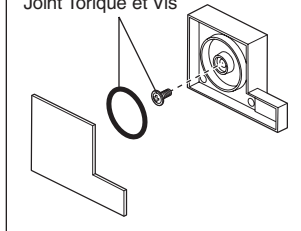

RP63684▲
Temperature Knob Assembly
Perilla de la Temperatura
Poigné de Réglage de Température

RP63686▲
Handle Assembly
Ensamble de la Manija
Poignée