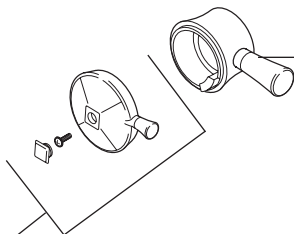

RP47201
Cartridge Assembly
Cartucho
Cartouche

RP49088
Spacer
Separadores
Pièce D'espacement

RP50879▲
Trim Sleeve
Manga de Franja
Manchon de Finition

RP23336
O-Ring
Anillo "O"
Joint Torique

RP49089▲
Trim Ring
Aro de accesorio
Anneau décoratif

RP49188▲
Escutcheon
(Diag. Screw Holes)
Chapetón
(Huecos para los
Tornillos Diagonales)
Rosace
(Trous de Vis
en Diagonale)

RP49090
Trim Screws
Atornillos de Franja
Vis de Finition

RP12630
Longer Screws
Tornillos Más Grandes
Vis Plus Longues

RP49099▲
Handle Assembly
Ensamble de la Manija
Poignée

RP49098▲
Temperature Knob, Cover & Screw
Perilla de la Temperatura, Cubierta y Tornillo
Poignée de Réglage de Température et Vis

RP49126▲
Tub Spout/Pull-Up Diverter
Tubo de Salida para Bañera/
Botón Desviador de Alzar
Bec/avec dérivation à trette