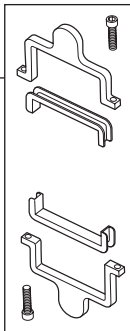

RP49099▲
Handle Assembly
Ensamble de la Manija
Poignée

RP49098▲
Temperature Knob, Cover & Screw
Perilla de la Temperatura, Cubierta y Tornillo
Poignée de Réglage de Température et Vis

RP49126▲
Tub Spout/Pull-Up Diverter
Tubo de Salida para Bañera/
Botón Desviador de Alzar
Bec/avec dérivation à trette

▲ Specify Finish
▲ Especificar el Acabado
▲ Précisez le Fini

T60080, T60280 & T60480 Models / Modelos / Modèles

Model 81380▲
Showerhead
Cabeza de Regadera
Pomme de Douche

RP71650▲
Shower Arm & Flange
Brazo de Regadera y Pestaña
Tuyau de Pomme de Douche et Collettere

RP63688
Mounting Plates, Sleeves & Screws
Placas de montaje, mangas y Tornillos
Plaques de montage, manchons et vis

RP47201
Cartridge Assembly
Cartucho
Cartouche

RP63690
Set Screws
Tornillos de Ajuste
Vis de Calage