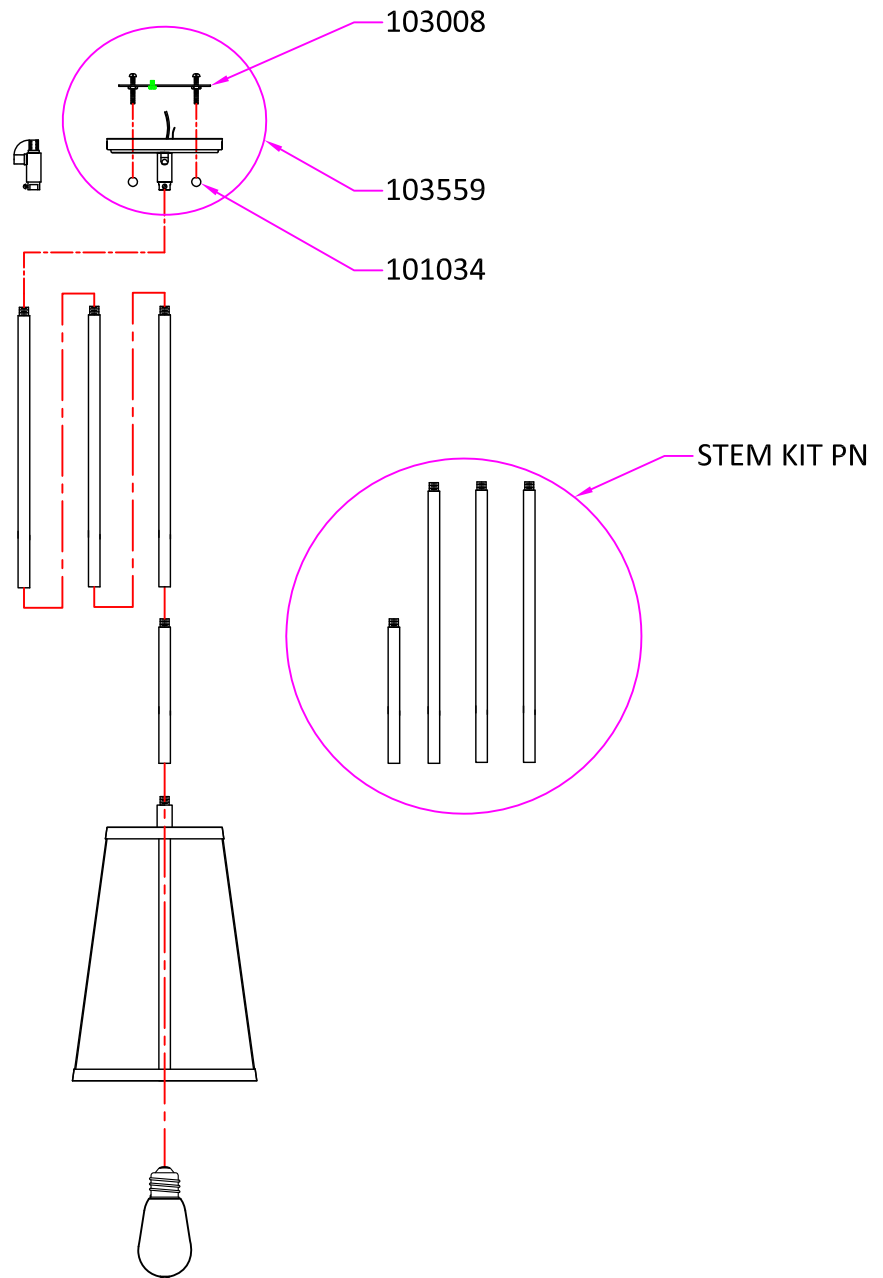

# Replacement Parts

## P1287

Qty.	Part #	Description
	103008	Universal Round
	103559	Canopy Kit P1287
	101034	Dia.10mm Ball Cap Nut PN
	STEM KIT PN	Stem Kit