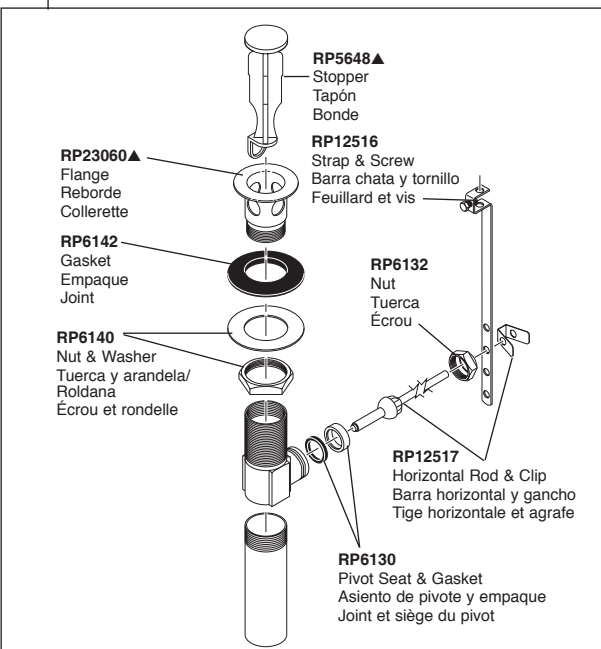

RP5648▲
Stopper
Tapón
Bonde

RP12516
Strap & Screw
Barra chata y tornillo
Feuillard et vis

RP6132
Nut
Tuerca
Écrou

RP12517
Horizontal Rod & Clip
Barra horizontal y gancho
Tige horizontale et agrafe

RP6130
Pivot Seat & Gasket
Asiento de pivote y empaque
Joint et siège du pivot

RP23060▲
Flange
Reborde
Collerette

RP6142
Gasket
Empaque
Joint

RP6140
Nut & Washer
Tuerca y arandela/
Roldana
Écrou et rondelle

RP60400
Valve Assembly
Ensamble de la válvula
Soupape

RP77417
Valve, Anchor & Gasket Assembly
(Hot & Cold)
Válvula, Asamblea de Anclaje y Empaque (caliente & frío)
Vanne, assemblée d'anclage et joint (chaud & froid)

RP77421▲
Spout Assembly
Ensamble de tubo de salida
Bec

RP54977
RP54977-1.2
Aerator & Wrench
Aerador y llave
Aérateur et clé

RP77414
Anchor Assembly-
Spout & Gasket
Ensamble de anclas - surtidor y empaque
Anclage de bec et joint

RP60457
Outlet Connector
Conexión de la salida
Raccord de sortie

RP53429
Adapters (Not Included)
3/8"-24 UNEF to 1/2"-20 UN & 3/8"-24 UNEF to 1/2"-14 NPSM
Adaptadores (No incluido)
3/8"-24 UNEF to 1/2"-20 UN & 3/8"-24 UNEF to 1/2"-14 NPSM
Adaptateurs (non inclus)
3/8 po-24 UNEF to 1/2 po-20 UN et 3/8 po-24 UNEF to 1/2 po-14 NPSM

H264▲

RP41896
Glide Ring
Aro para deslizar
L'anneau de glissement

RP83791
Set Screw Covers
(1 Red / 1 Blue / 2 Gray / 2 Black)
Conjunto tapas de los tornillos
(1 Rojo / 1 Azul / 2 Gris / 2 Negro)
Covercles des vis de réglage
(1 Rouge / 1 Bleu / 2 Gris / 2 Noirs)

▲ Specify Finish
Especifique el Acabado
Précisez le Fini

RP49146▲
Lift Rod
Barra de alzar
Tige de manoeuvre

RP60352
Bonnet Nuts
Bonetes
Chapeaux filetés

RP77418
Anchor Nut
Tuerca de anclaje
Écrou d'anclage

RP77416
Valve Assembly-
EZ Anchor
(Hot & Cold)
Ensamble de la válvula-
EZ Anchor (caliente & frío)
Soupape-EZ Anchor (chaud & froid)

RP77420▲
Escutcheon
Chapa de cubierta
Plaque de finition

RP77419
Gasket
Empaque
Joint

RP77415
Anchor Assembly-
Valve
Ensamble de anclas - válvula
Anclage de soupape

RP77473
Anchor Nut
Wrench
Llave de tuercas para anclaje
Clé pour écrou d'anclage

RP51243
Gaskets (2)
Empaques (2)
Joints (2)