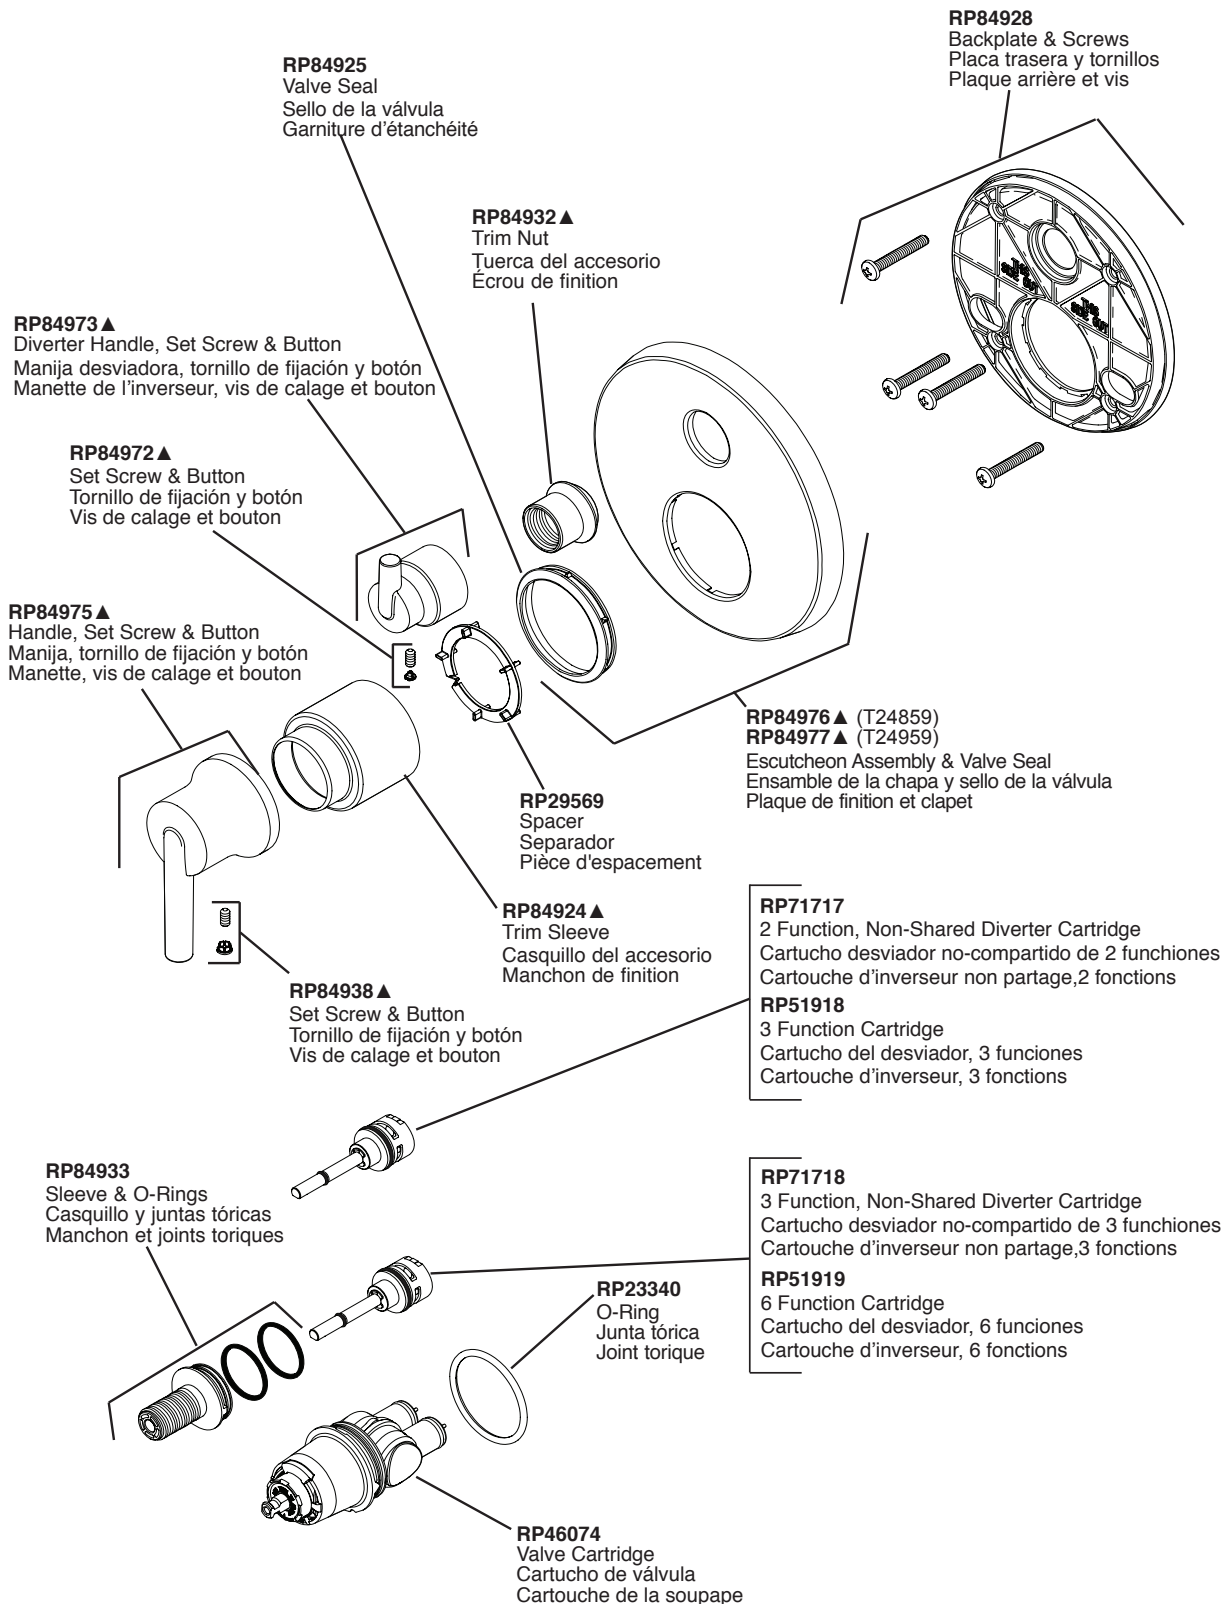

Models / Modelos / Modèles
T24859 & T24959

▲ Specify Finish/Especifique el Acabado/ Précisez le fini

Models / Modelos / Modèles T24859 & T24959

RP90542

Thick Wall Installation Kit

Juego de piezas para la instalación en paredes gruesas

Trousse d'installation pour mur épais

For finished wall thickness over 1 1/8" up to 2 1/8"
(Order Separately)

Para paredes acabadas de un grosor mayor de 1 1/8"
hasta 2 1/8" (ordene por separado)

Installation dans un mur fini d'une épaisseur de 1 1/8"
po à 2 1/8 po (commandez séparément)