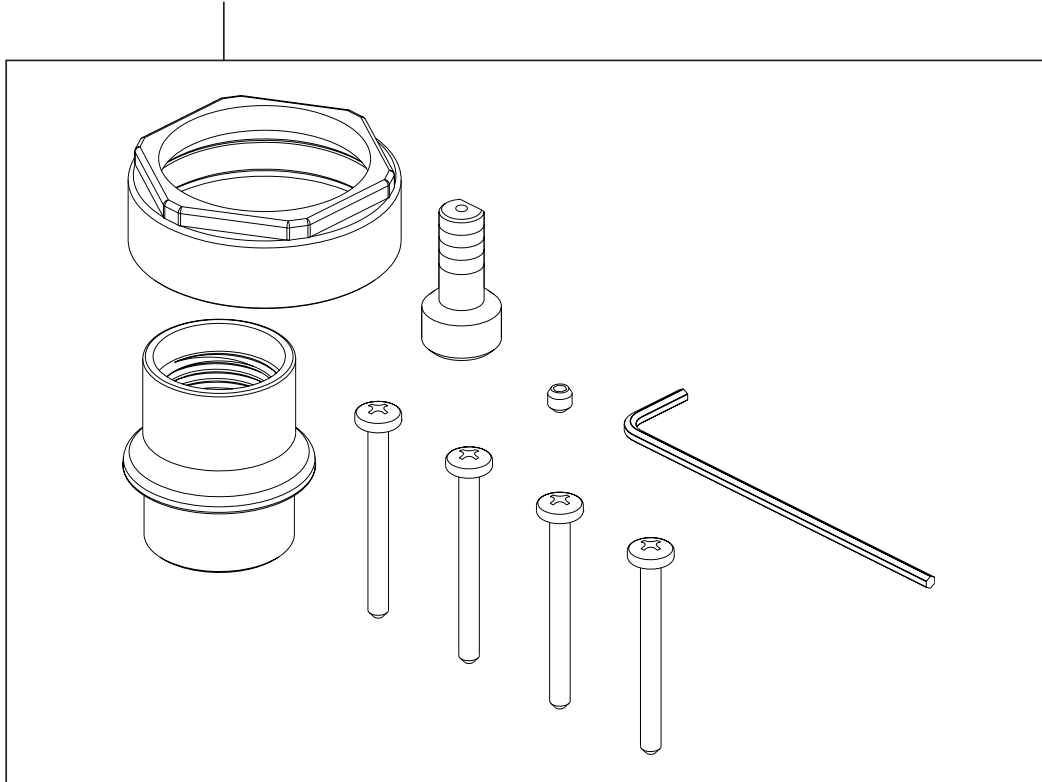

Models / Modelos / Modèles
T24859 & T24959

▲ Specify Finish/Especifique el Acabado/ Précisez le fini

Models / Modelos / Modèles T24859 & T24959

RP90542

Thick Wall Installation Kit

Juego de piezas para la instalación en paredes gruesas

Trousse d'installation pour mur épais

For finished wall thickness over 1 1/8" up to 2 1/8"
(Order Separately)

Para paredes acabadas de un grosor mayor de 1 1/8"
hasta 2 1/8" (ordene por separado)

Installation dans un mur fini d'une épaisseur de 1 1/8"
po à 2 1/8 po (commandez séparément)