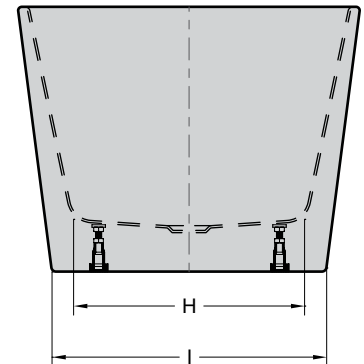

Model Modèle	Net Weight Poids net		Capacity Capacité	
	LB	KG	US GAL	L
BCA5631	106	48	77	292
BCA6829	115	52	88	333

TOP VIEW
VUE DE DESSUS

FRONT VIEW
VUE DE FACE

SIDE VIEW
VUE DE CÔTÉ

Tolerance on dimensions: $\pm \frac{1}{4}$ " [6 mm]
 Tolerance des dimensions: $\pm \frac{1}{4}$ " [6 mm]

Model Modèle	A	B	C	D	E	F	G	H	I
BCA5631	56 1/8" 143cm	28 1/8" 71cm	31" 79cm	15 1/2" 39cm	115°	38 3/8" 98cm	40 3/4" 104cm	21 3/8" 54cm	25 1/8" 64cm
BCA6829	68 7/8" 175cm	34 1/2" 88cm	29 1/2" 75cm	14 3/4" 38cm	117°	49 1/4" 125cm	51 5/8" 131cm	19 7/8" 51cm	23 5/8" 60cm