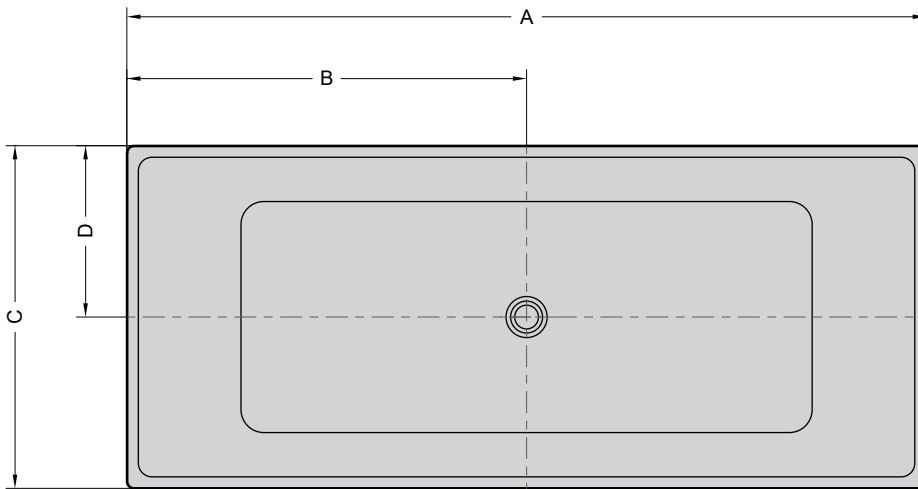

Model shown / *Modèle présenté* : Calando (BCA5631-18-11)

FEATURES / CARACTÉRISTIQUES :

- ◆ Sturdy construction with fibreglass reinforcement
Construction de fibre de verre solide renforcée
- ◆ Easy to clean white high-gloss surface
Surface blanche très brillante et facile d'entretien
- ◆ Manufactured with Lucite® acrylic
Fabriqué en acrylique Lucite®
- ◆ Spacious freestanding bathtub for better comfort
Baignoire spacieuse autoportante pour un confort accru
- ◆ cUPC classified certification
Certification cUPC
- ◆ Ø 1½" Tailpiece included
Tube de vidange de Ø 1½" inclus
- ◆ 10-year limited warranty
Garantie limitée de 10 ans
- ◆ Easy to install
Facile à installer
- ◆ Pre-installed drain and overflow
Trop-plein et drain préinstallés pour une installation rapide
- ◆ Compatible with Fleurco RapidConnect® drain for freestanding tubs
Compatible avec le drain de plancher Fleurco RapidConnect® pour baignoires autoportantes

Model Modèle	Net Weight Poids net		Capacity Capacité	
	LB	KG	US GAL	L
BCA5631	106	48	77	292
BCA6829	115	52	88	333

TOP VIEW
VUE DE DESSUS

FRONT VIEW
VUE DE FACE

SIDE VIEW
VUE DE CÔTÉ

Tolerance on dimensions: $\pm \frac{1}{4}$ " [6 mm]
 Tolerance des dimensions: $\pm \frac{1}{4}$ " [6 mm]

Model Modèle	A	B	C	D	E	F	G	H	I
BCA5631	56 1/8" 143cm	28 1/8" 71cm	31" 79cm	15 1/2" 39cm	115°	38 3/8" 98cm	40 3/4" 104cm	21 3/8" 54cm	25 1/8" 64cm
BCA6829	68 7/8" 175cm	34 1/2" 88cm	29 1/2" 75cm	14 3/4" 38cm	117°	49 1/4" 125cm	51 5/8" 131cm	19 7/8" 51cm	23 5/8" 60cm