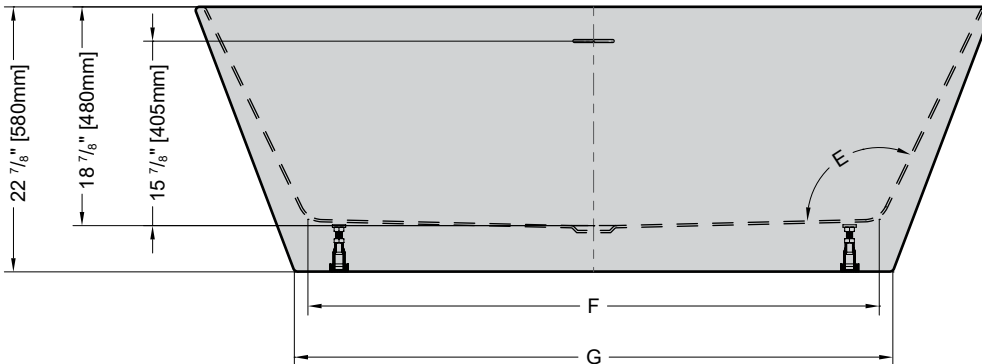

Model Modèle	Net Weight Poids net		Capacity Capacité	
	LB	KG	US GAL	L
BCA5631	106	48	77	292
BCA6829	115	52	88	333

TOP VIEW
VUE DE DESSUS

FRONT VIEW
VUE DE FACE

SIDE VIEW
VUE DE CÔTÉ

Tolerance on dimensions: $\pm \frac{1}{4}$ " [6 mm]
 Tolerance des dimensions: $\pm \frac{1}{4}$ " [6 mm]

Model Modèle	A	B	C	D	E	F	G	H	I
BCA5631	56 1/8" 143cm	28 1/8" 71cm	31" 79cm	15 1/2" 39cm	115°	38 3/8" 98cm	40 3/4" 104cm	21 3/8" 54cm	25 1/8" 64cm
BCA6829	68 7/8" 175cm	34 1/2" 88cm	29 1/2" 75cm	14 3/4" 38cm	117°	49 1/4" 125cm	51 5/8" 131cm	19 7/8" 51cm	23 5/8" 60cm