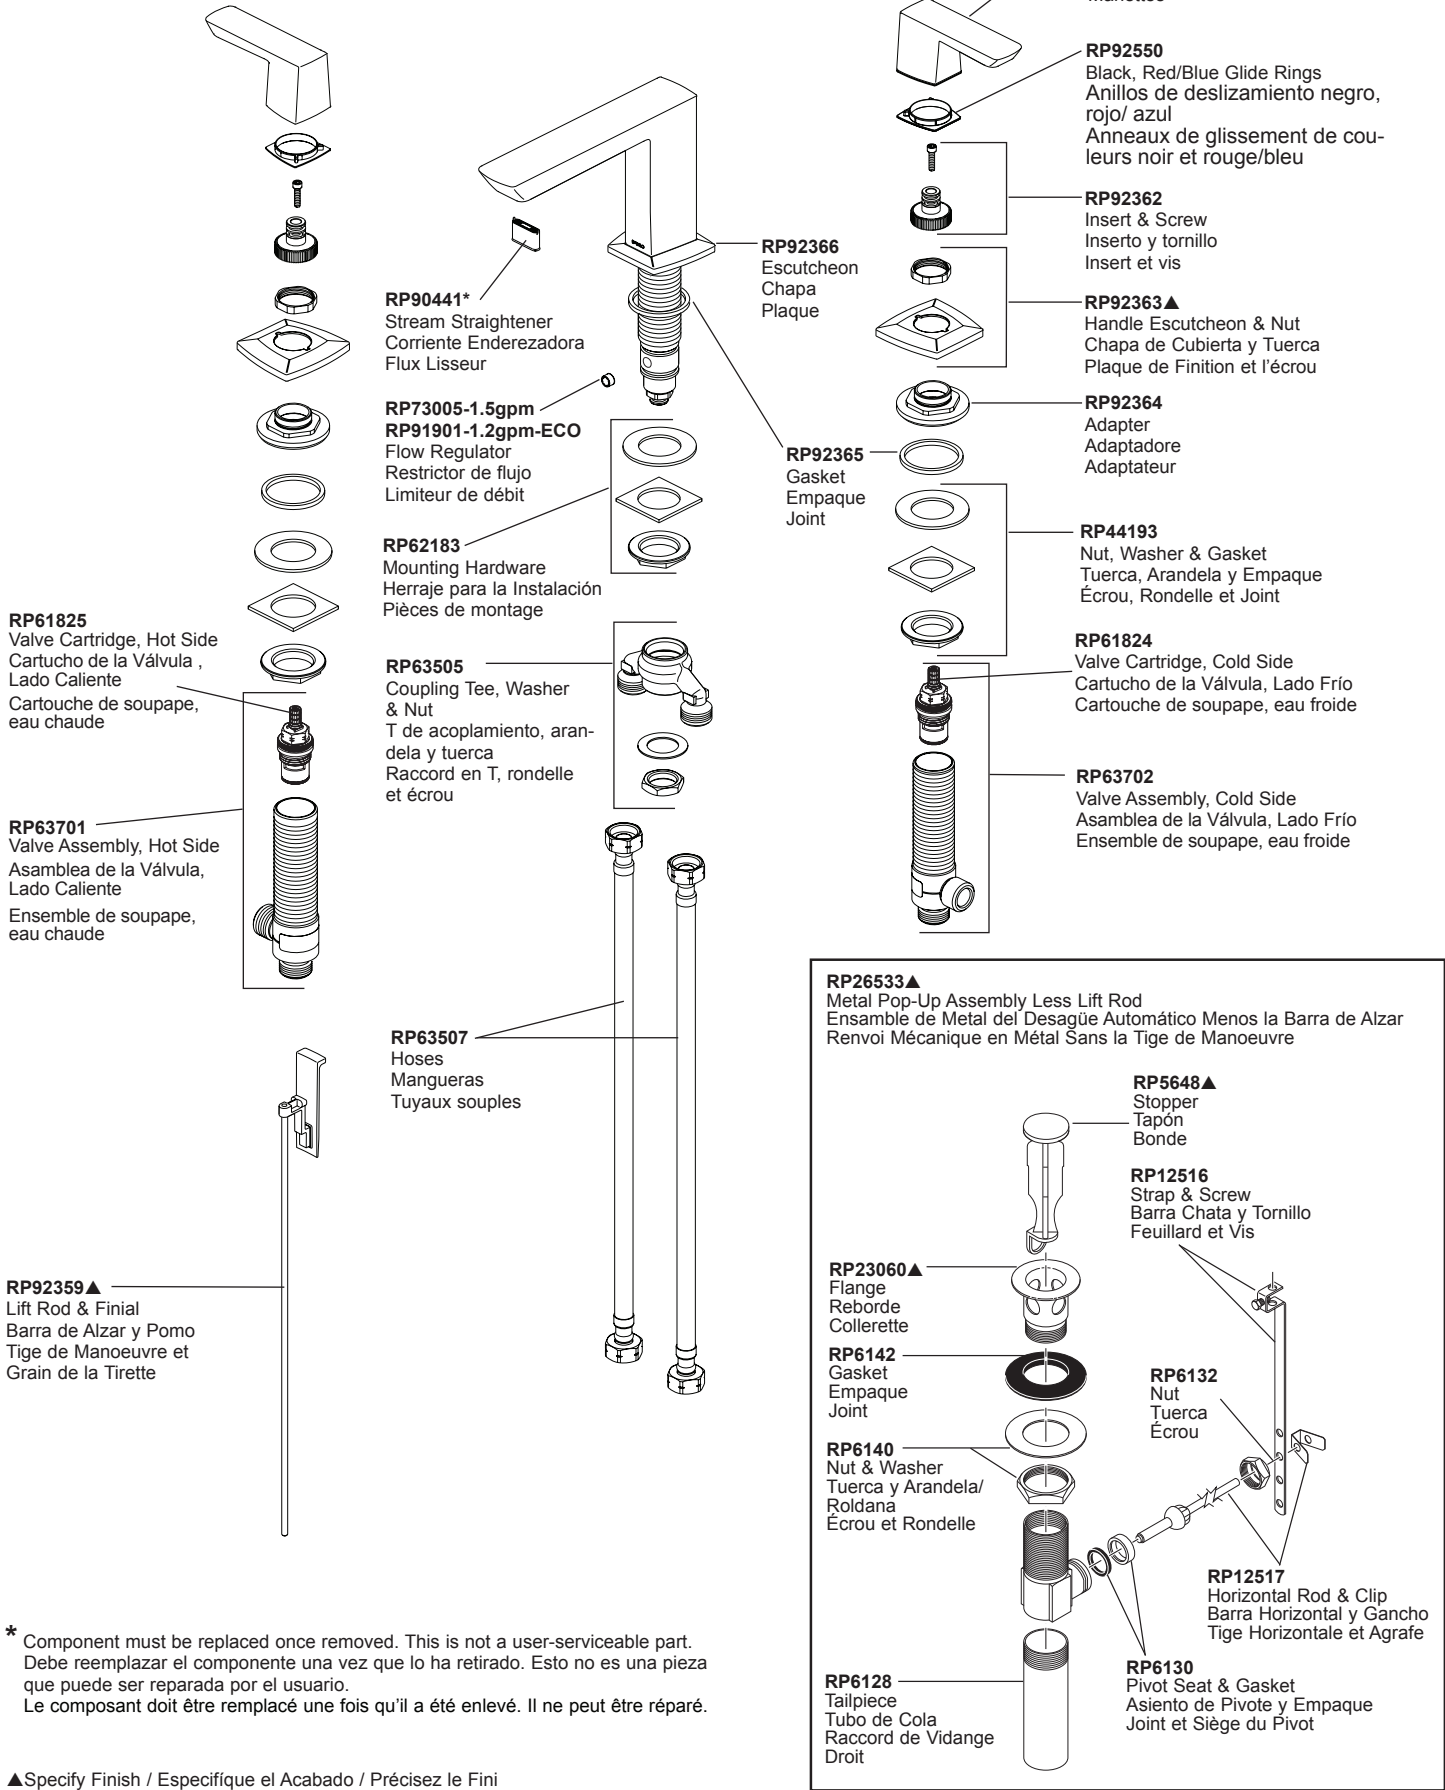

**Vettis™**  
 Model/Modelo/Modèle  
 65388LF▲ & 65388LF-▲ECO

\* Component must be replaced once removed. This is not a user-serviceable part. Debe reemplazar el componente una vez que lo ha retirado. Esto no es una pieza que puede ser reparada por el usuario. Le composant doit être remplacé une fois qu'il a été enlevé. Il ne peut être réparé.

▲Specify Finish / Especificque el Acabado / Précisez le Fini