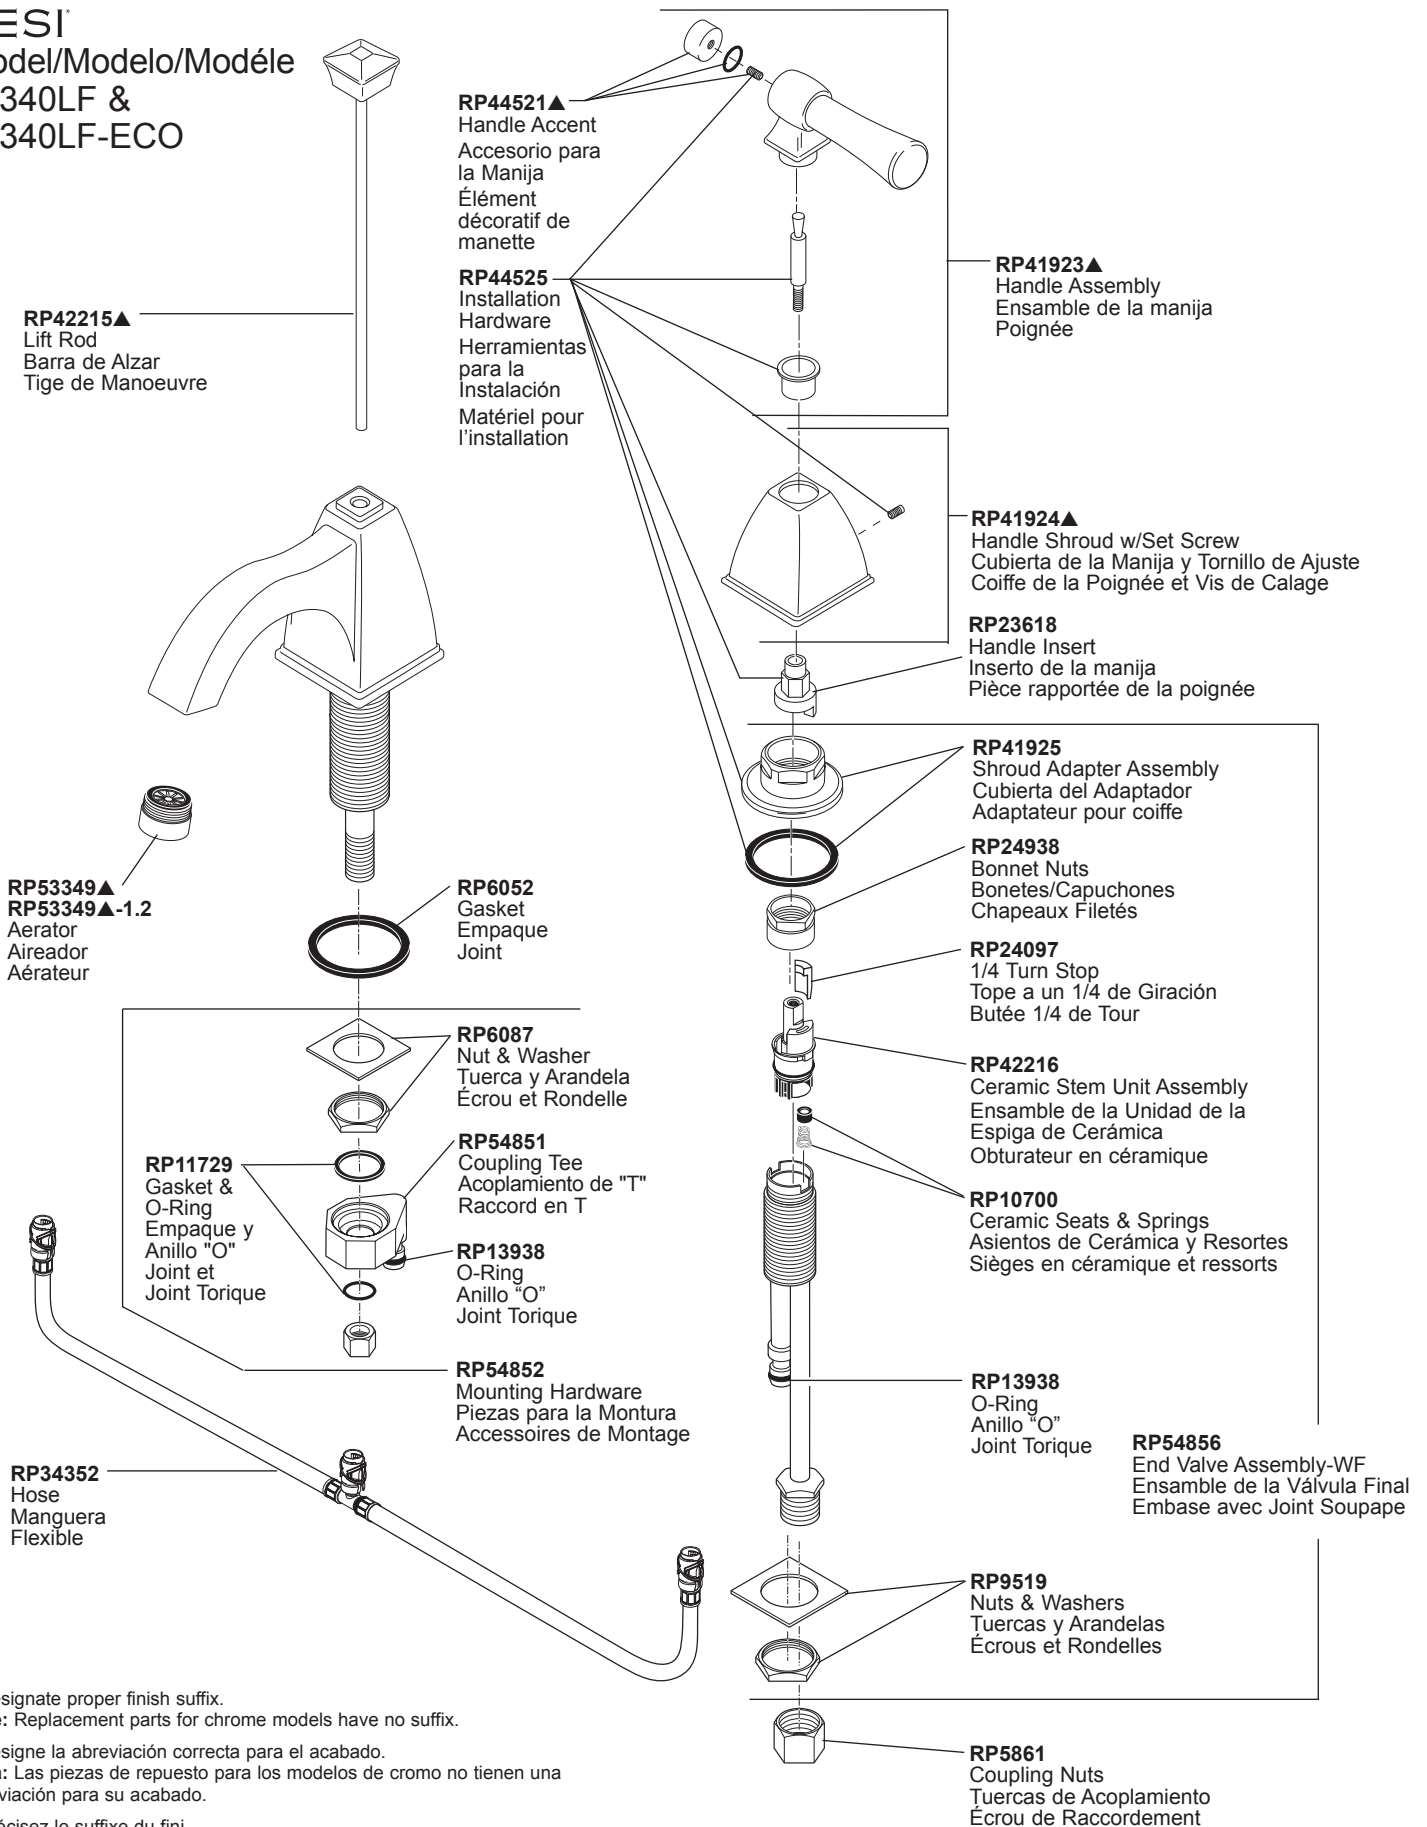

VESI
Model/Modelo/Modèle
65340LF &
65340LF-ECO

▲Designate proper finish suffix.
Note: Replacement parts for chrome models have no suffix.

▲Designe la abreviación correcta para el acabado.
Nota: Las piezas de repuesto para los modelos de cromo no tienen una abreviación para su acabado.

▲Précisez le suffixe du fini.
Note: Les pièces de rechange des modèles chromés ne portent pas de suffixe.