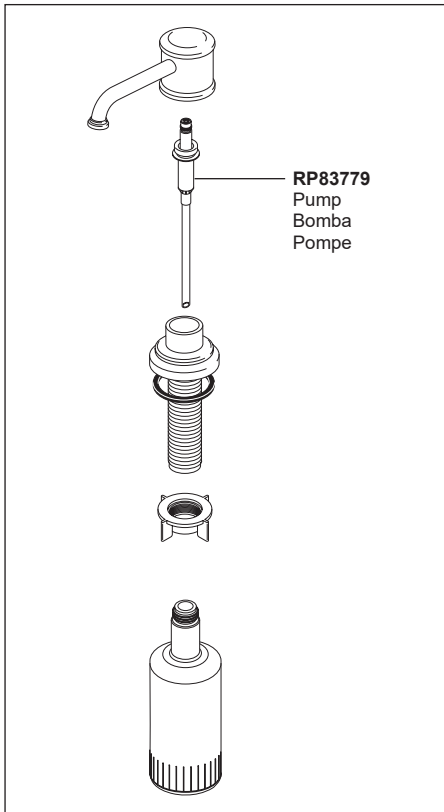

ARTESSO®

Models/Modelos/Modèles

64125LF▲ & 64225LF▲

▲Specify Finish/Especifique el Acabado/Précisez le Fini

Accessory Order Only / Solo para ordenar accesorios / Accessoire livrable séparément

RP75675▲
 Dispenser Assembly
 (Accessory order only)
 Ensemble del Dispensador
 (Orden de accesorio solamente)
 Distributeur
 (livrable séparément seulement)

RP83779
 Pump
 Bomba
 Pompe

RP30395
 Vented Funnel
 (Accessory Order Only)
 Embudo
 (Orden de accesorio solamente)
 Entonnoir
 (Livrable séparément seulement)

RP37490
 Thin Deck Aid (Not Included)
 Soporte para encimera delgada
 (No incluido)
 Plaque de renfort (non incluse)

RP63263
 Adapters
 3/8"-24 UNEF to 1/2"-20 UN &
 3/8"-24 UNEF to 1/2"-14 NPSM

Adaptadors
 3/8"-24 UNEF a 1/2"-20 UN &
 3/8"-24 UNEF a 1/2"-14 NPSM

Adaptateurs
 3/8 po-24 UNEF à 1/2 po-20 UN et
 3/8 po-24 UNEF à 1/2 po-14 NPSM