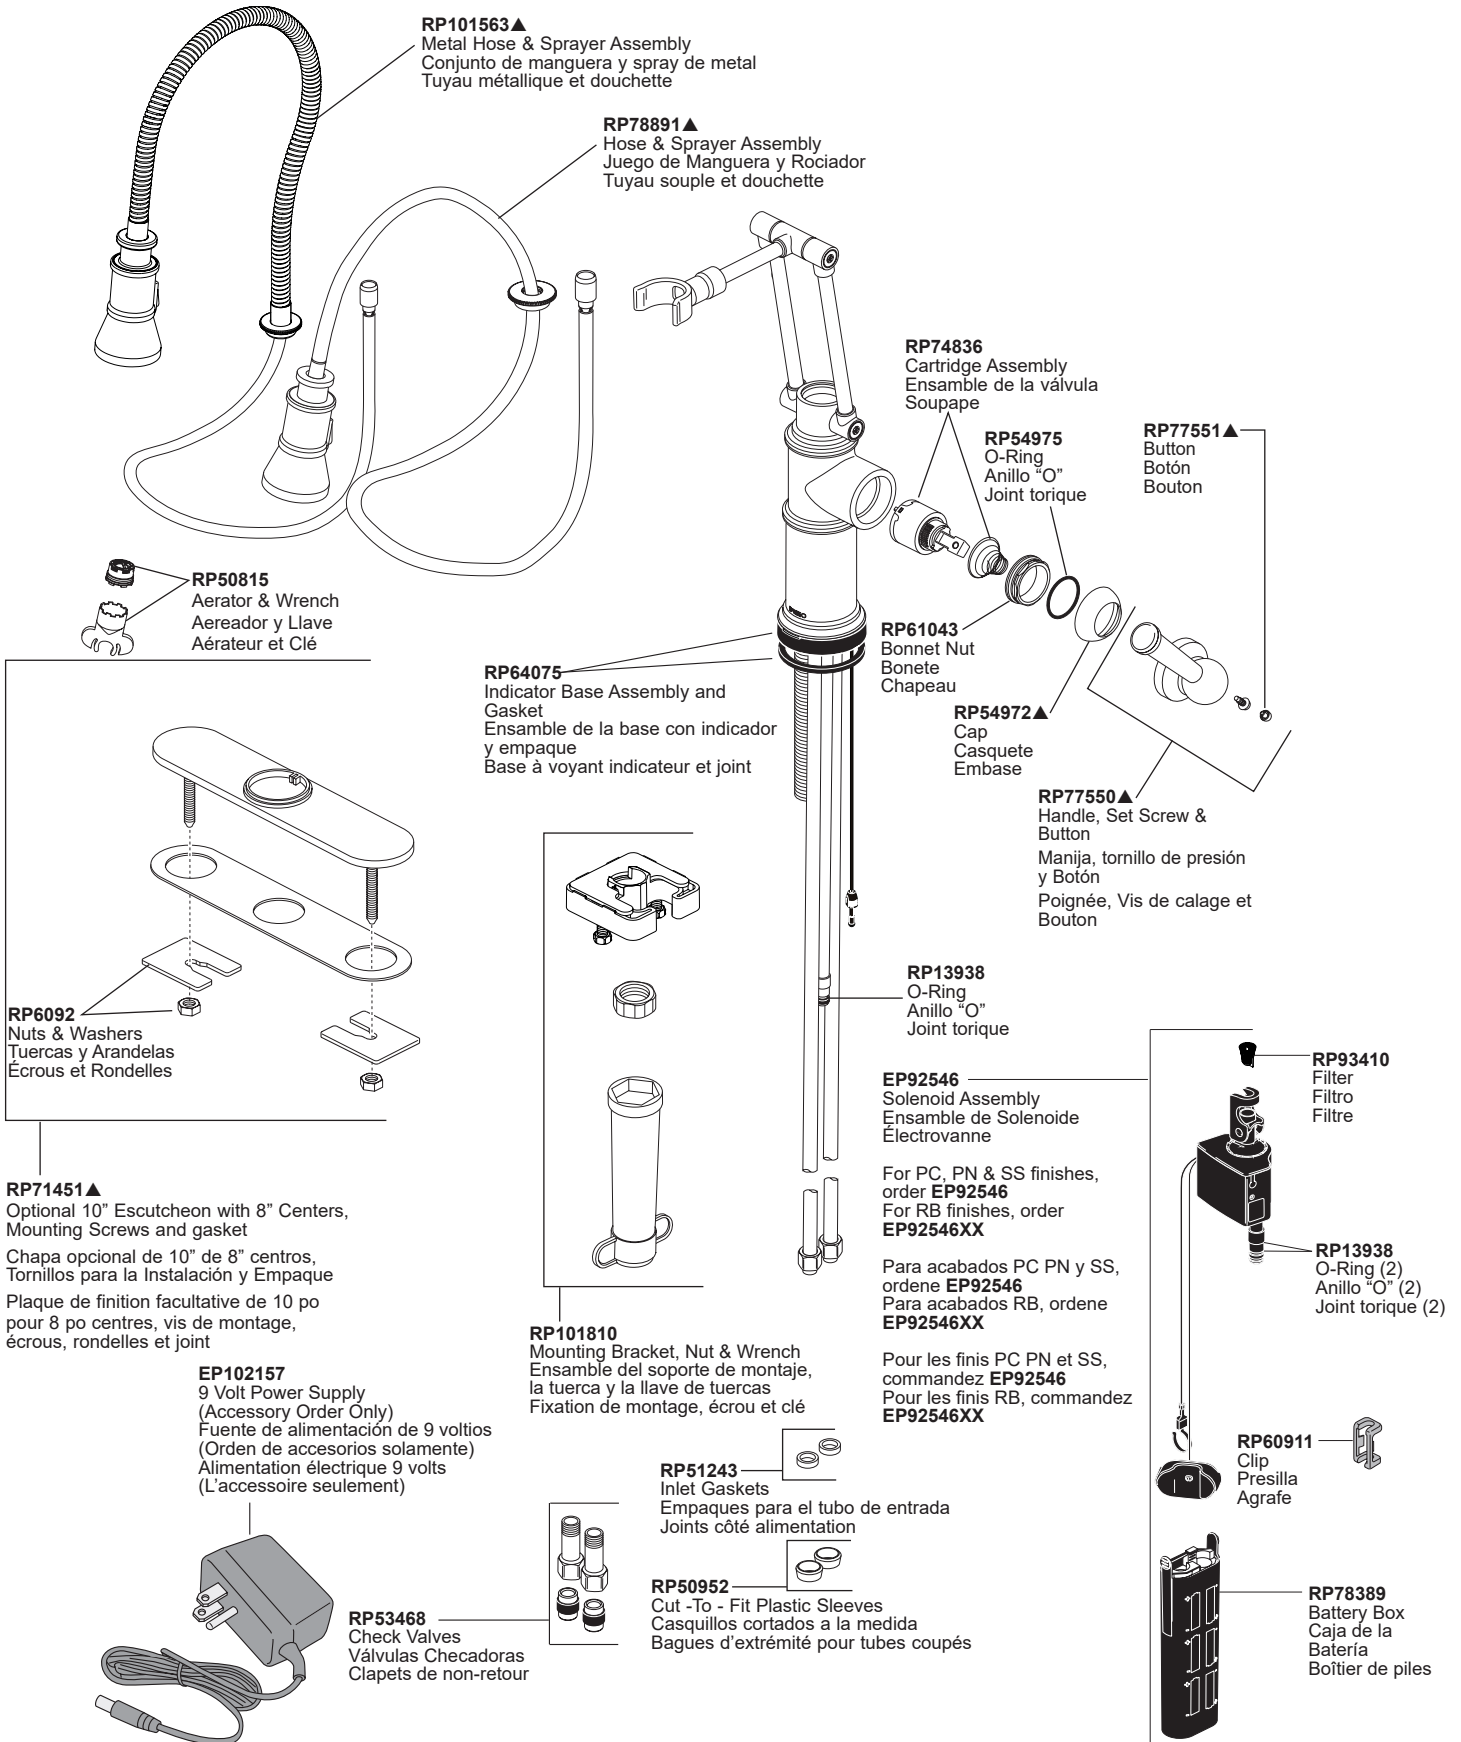

ARTESSO®

Models/Modelos/Modèles

64125LF▲ & 64225LF▲

▲Specify Finish/Especifique el Acabado/Précisez le Fini

Accessory Order Only / Solo para ordenar accesorios / Accessoire livrable séparément

RP75675▲
 Dispenser Assembly
 (Accessory order only)
 Ensemble del Dispensador
 (Orden de accesorio solamente)
 Distributeur
 (livrable séparément seulement)

RP83779
 Pump
 Bomba
 Pompe

RP30395
 Vented Funnel
 (Accessory Order Only)
 Embudo
 (Orden de accesorio solamente)
 Entonnoir
 (Livrable séparément seulement)

RP37490
 Thin Deck Aid (Not Included)
 Soporte para encimera delgada
 (No incluido)
 Plaque de renfort (non incluse)

RP63263
 Adapters
 3/8"-24 UNEF to 1/2"-20 UN &
 3/8"-24 UNEF to 1/2"-14 NPSM

Adaptadors
 3/8"-24 UNEF a 1/2"-20 UN &
 3/8"-24 UNEF a 1/2"-14 NPSM

Adaptateurs
 3/8 po-24 UNEF à 1/2 po-20 UN et
 3/8 po-24 UNEF à 1/2 po-14 NPSM