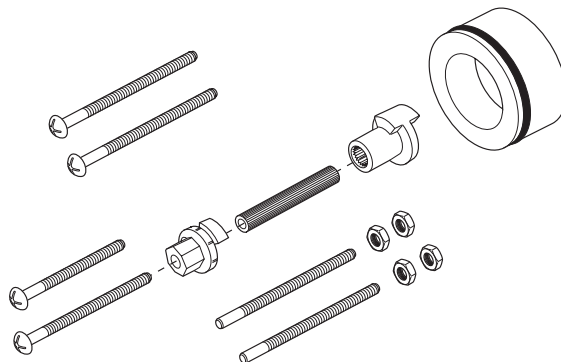

Models / Modelos / Modèles  
**T66T030**

**RP62599▲**  
 Virage® Lever Handle  
 Manija Virage® de palanca  
 Manette-levier Virage®

**RP72604**

Optional Extension Kit  
 Kit opcional de la extensión  
 Kit facultatif de rallonge