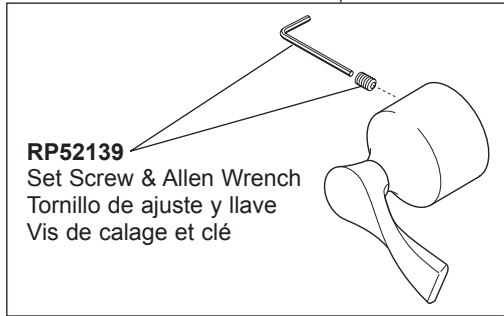

Models / Modelos / Modèles  
**T66T030**

**RP62599▲**  
 Virage® Lever Handle  
 Manija Virage® de palanca  
 Manette-levier Virage®

**RP72604**

Optional Extension Kit  
 Kit opcional de la extensión  
 Kit facultatif de rallonge