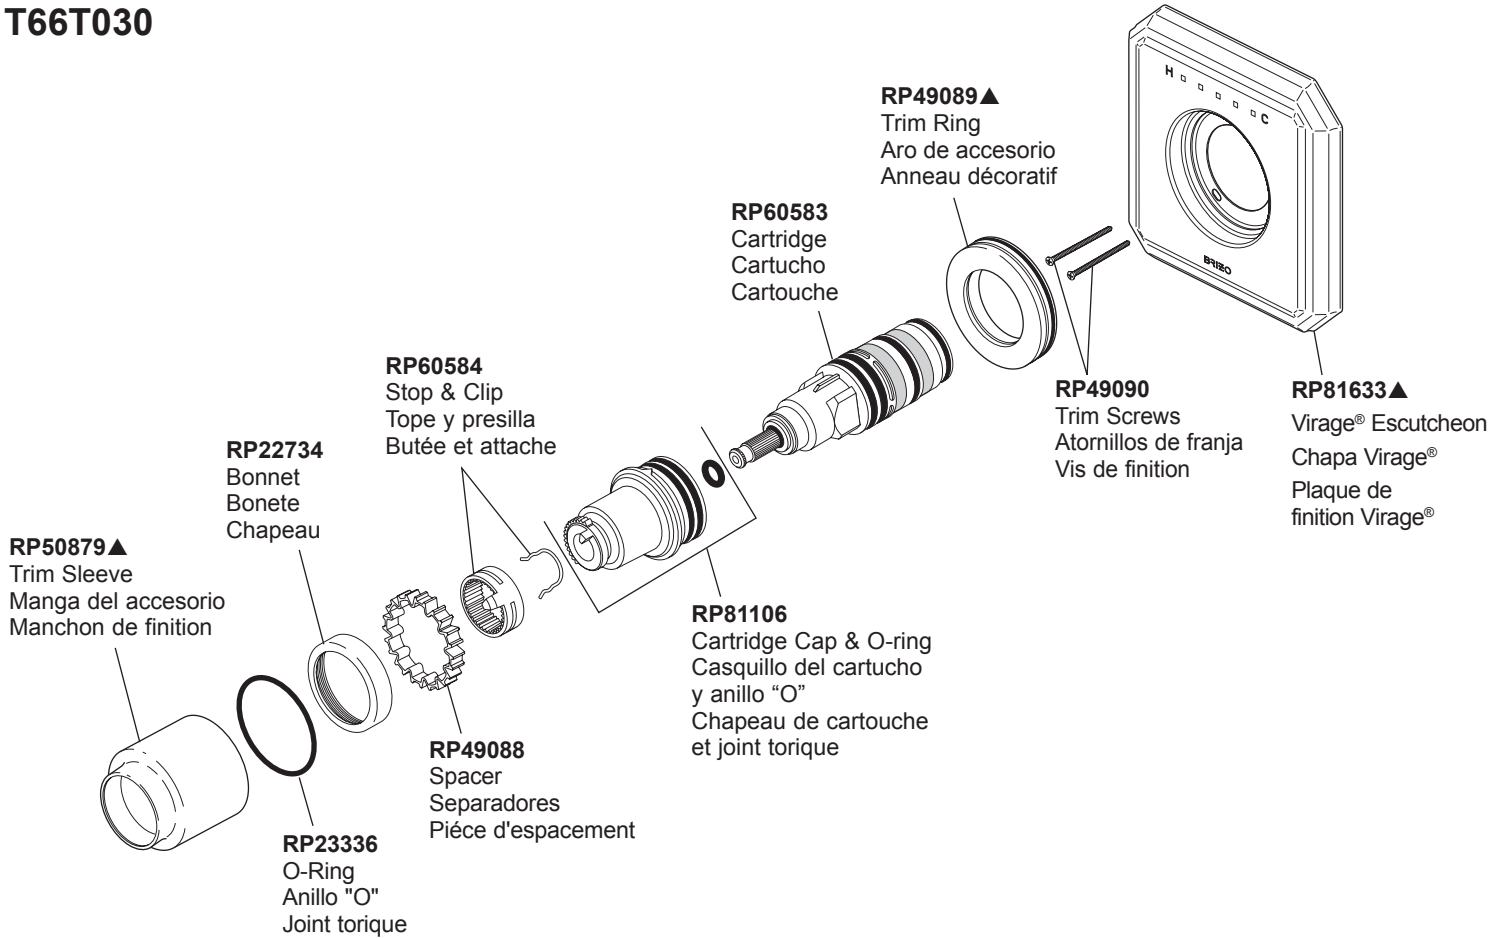

Models / Modelos / Modèles  
**T66T030**

**RP62599▲**  
 Virage® Lever Handle  
 Manija Virage® de palanca  
 Manette-levier Virage®

**RP72604**

Optional Extension Kit  
 Kit opcional de la extensión  
 Kit facultatif de rallonge

Installation reference available on  
 instruction sheet 75200.  
 Referencia de la instalación  
 disponible en la hoja de instrucción  
 75200.  
 Référence d'installation disponible  
 sur la feuille d'instruction 75200.