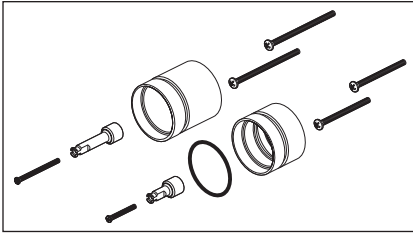

T60P088 Models / Modelos / Modèles

RP91024
 (ordered separately/venden por separado/vendues séparément)
 Available Extension Kit
 Juego de extensión
 Kit de rallonge

RP92475▲
 Vettis™ Escutcheon
 & Gasket
 Chapa Vettis™ y
 Empaque
 Plaque de Vettis™
 et joint

RP92476
 Trim Screws
 Atornillos de Franja
 Vis de Finition

RP92478▲
 Screw Cover Assembly
 Herraje de la Tapa del Tornillo
 Capuchon de vis

RP46074
 Valve Cartridge
 Válvula de Cartucho
 Cartouche

RP22734
 Bonnet
 Bonete
 Chapeau

RP14414
 O-Rings
 Anillos "O"
 Joints Toriques

RP4993
 Seats & Springs
 Asientos y Resortes
 Sièges et Ressorts

RP23336
 O-Ring
 Anillo "O"
 Joint Torique

RP92477▲
 Trim Sleeve
 Manga de Franja
 Manchon de Finition