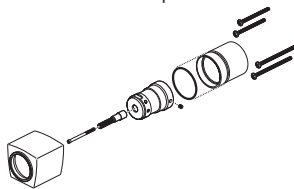

# T60088 & T60288 Models / Modelos / Modèles

**Model 87488▲**  
Showerhead  
Cabeza de Regadera  
pomme de douche

**RP90243▲**  
Shower Arm  
Brazo de regadera  
Bras de douche

**RP92505**  
Shower Arm Adapter  
Adaptador de la regadera  
Adaptateur de bras de douche

**RP47201**  
Cartridge Assembly  
Cartucho  
Cartouche

**RP91022▲**  
Available Extension Kit  
Kit de Extensión disponible  
Kit d'extension disponibles

**RP92477▲**  
Trim Sleeve  
Manga de Franja  
Manchon de finition

**RP23336**  
O-Ring  
Anillo "O"  
Joint torique

**RP92482**  
Bonnet nut  
Bonete  
Chapeau

**RP92506▲**  
Vettis™ Escutcheon  
& Gasket  
Chapa Vettis™  
y Empaque  
Plaque de Vettis™  
et joint

**RP92478▲**  
Screw Cover Assembly  
Herraje de la Tapa del Tornillo  
Capuchon de vis