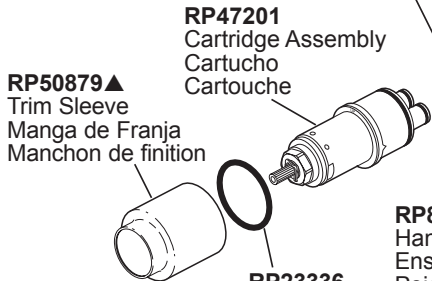

**ROOK™**

Models / Modelos / Modèles

**T60061, T60261 & T60461**

**Model 87461▲**  
1.75 GPM Showerhead  
(included w/ T60261 & T60461)  
6.6 L/Min Cabeza de Regadera  
(incluidas con T60261 y T60461)  
6.6 L/Min Pomme de douche  
(inclus avec T60261 et T60461)

**RP78580▲**  
Shower Arm & Flange  
Brazo de Regadera y Brida  
Tuyau de pomme de douche et colerette

**RP74785**  
Available Extension Kit  
Kit de Extensión Disponible  
Kit d'extension disponibles

**RP49089▲**  
Trim Ring  
Aro de accesorio  
Anneau décoratif

**RP49090**  
Trim Screws  
Atornillos de Franja  
Vis de finition

**RP50879▲**  
Trim Sleeve  
Manga de Franja  
Manchon de finition

**RP47201**  
Cartridge Assembly  
Cartucho  
Cartouche

**RP81115▲**  
Handle Assembly  
Ensamble de la Manija  
Poignée

**RP26853**  
Allen Wrench  
Llave  
Clé

**RP81089▲**  
Finial & O-Ring  
Perill y Anillo "O"  
Bouton et joint torique

**RP78581▲**  
Tub Spout/Pull-Up Diverter  
Tubo de Salida para Bañera/  
Botón Desviador de Alzar  
Bec/avec dérivation à tirette