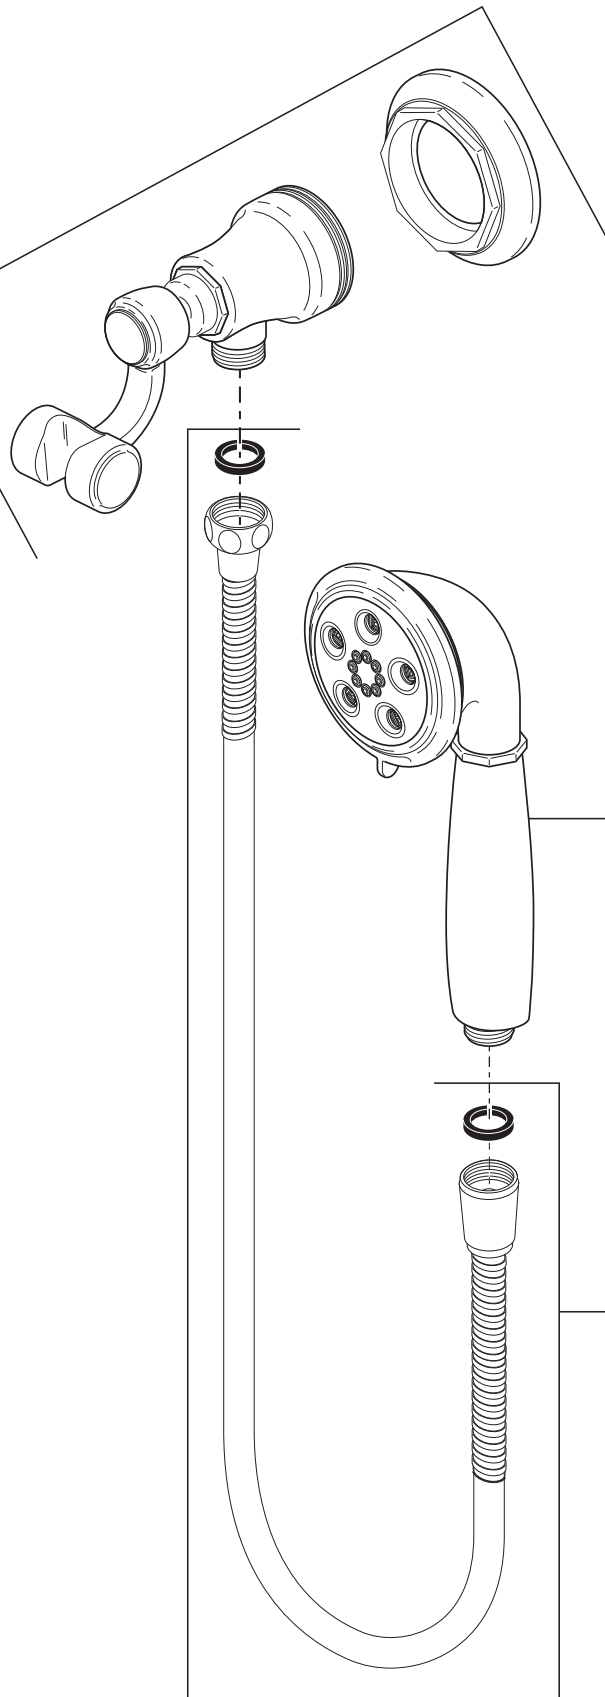

RP81158▲
Wall Outlet
Codo de pared para el suministro
Sortie de douche de mur

RP81079▲
Hand Held Shower
Regadera de Mano
Douche à main

RP49645▲
Hose w/Gaskets
Manguera con Empaques
Tuyau avec joints

▲Specify Finish
▲Especifique el Acabado
▲Précisez le Fini