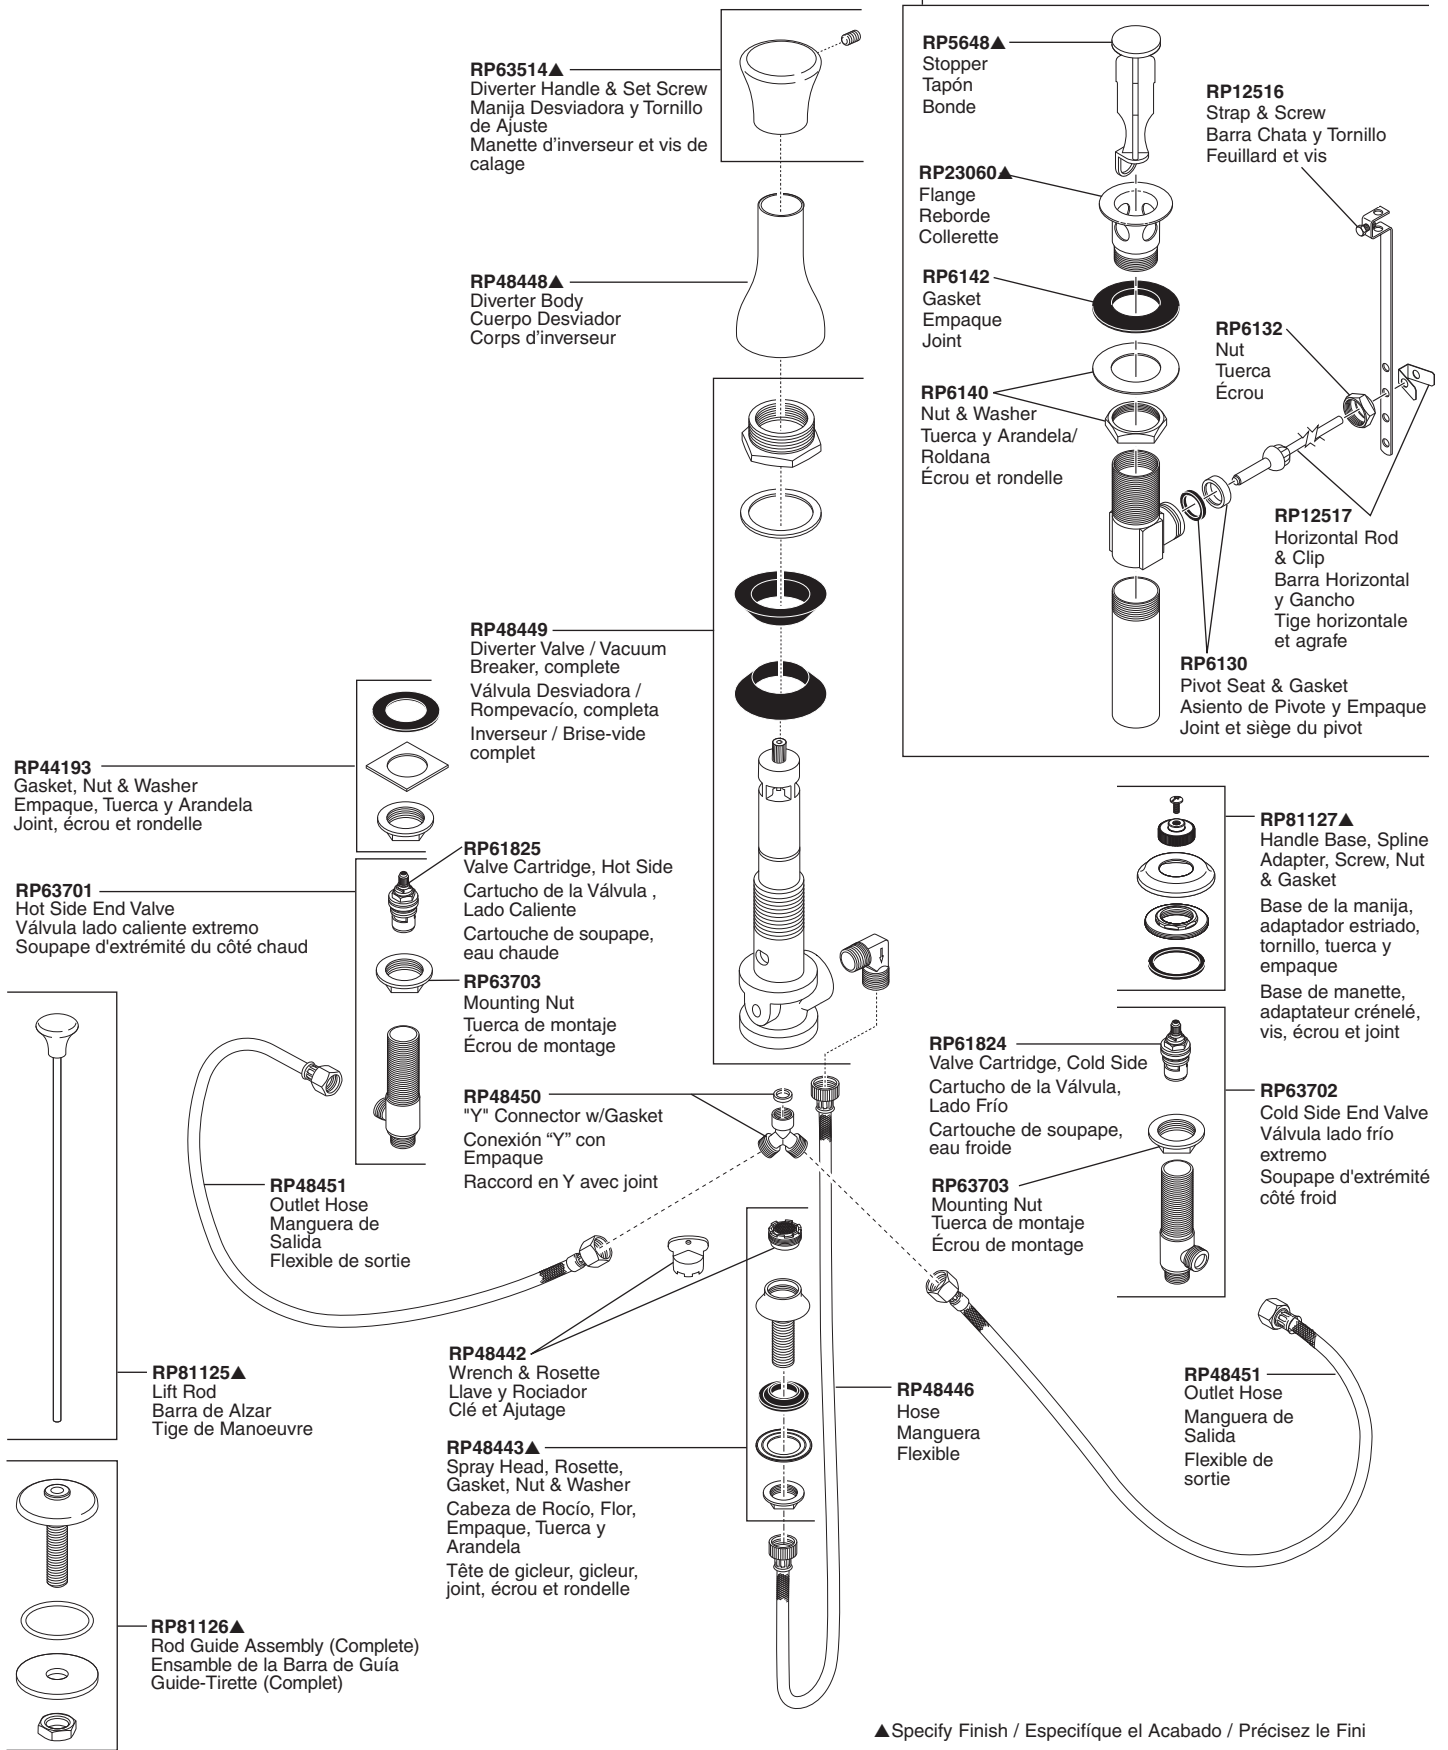

Model / Modelo / Modèle 68460-LHP

RP28653▲

Metal Pop-Up Assembly Less Lift Rod

Ensamble de Metal del Desagüe Automático Menos la Barra de Alzar

Renvoi mécanique en métal sans la tige de manoeuvre

▲Specify Finish / Especificque el Acabado / Précisez le Fini