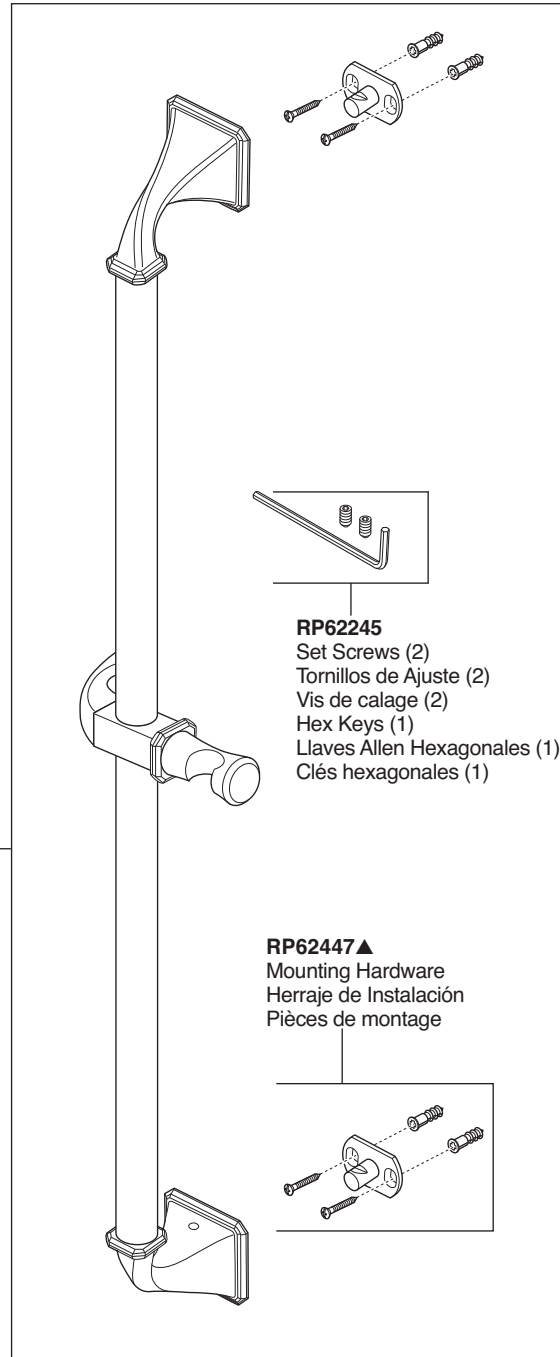

Model/Modelo/Modèle
 85730
 Series/Series/Seria
Virage®

RP62451▲
 Hand Held Shower
 Regadera de Mano
 Douche à main

RP62600▲
 Wall Outlet
 Codo de pared
 para el suministro
 Sortie de douche
 de mur

RP49645▲
 Hose & Gaskets
 Manguera con
 Empaques
 Tuyau avec joints

RP62601▲
 Slide Bar Assembly
 Ensamble De Barra
 De Diapositiva
 De Barre coulissante

RP62245
 Set Screws (2)
 Tornillos de Ajuste (2)
 Vis de calage (2)
 Hex Keys (1)
 Llaves Allen Hexagonales (1)
 Clés hexagonales (1)