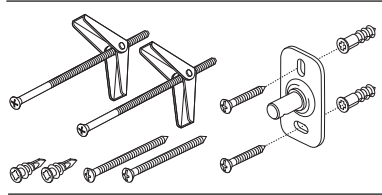

Note: RP includes parts for 2 sides
Nota: El RP incluye piezas para ambos lados
Note : le kit RP inclut les pièces pour les 2 côtés

RP70592
Mounting Hardware
Herraje de Instalación
Pièces de montage

RP72970▲
Set Screws (2)
Tornillos de Ajuste (2)
Vis de calage (2)
Hex Keys (1)
Llaves Allen Hexagonales (1)
Clés hexagonales (1)