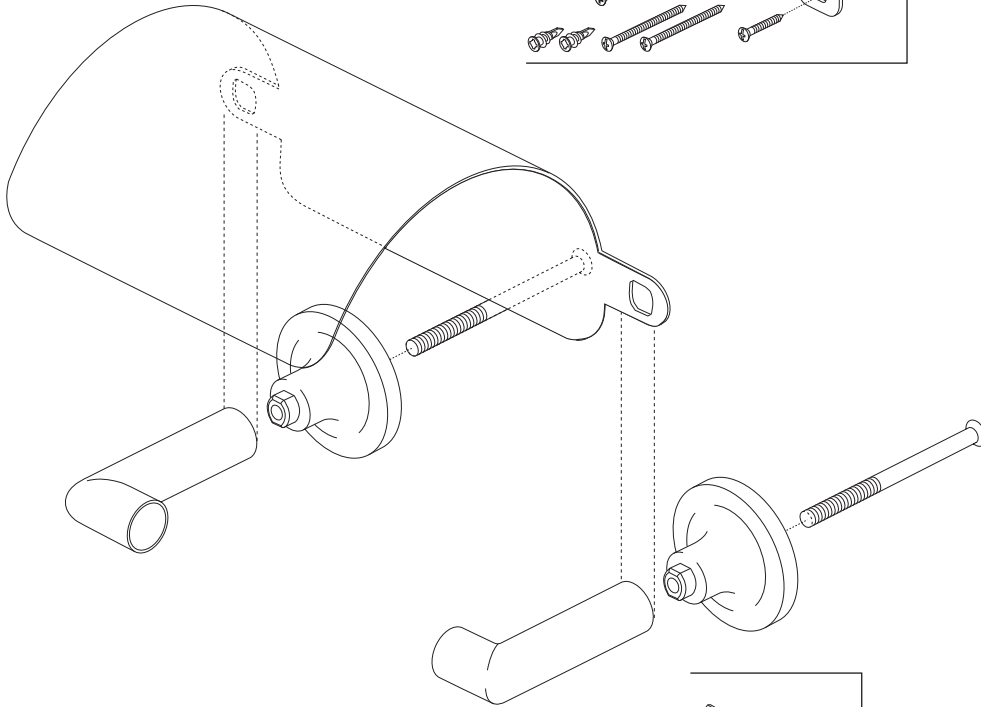

Note: RP includes parts for 2 sides
Nota: El RP incluye piezas para ambos lados
Note : le kit RP inclut les pièces pour les 2 côtés

RP70592
Mounting Hardware
Herraje de Instalación
Pièces de montage

RP72970▲
Set Screws (2)
Tornillos de Ajuste (2)
Vis de calage (2)
Hex Keys (1)
Llaves Allen Hexagonales (1)
Clés hexagonales (1)