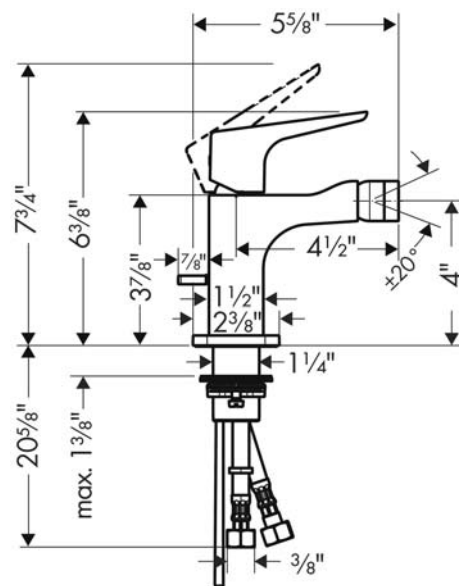

Scale drawing