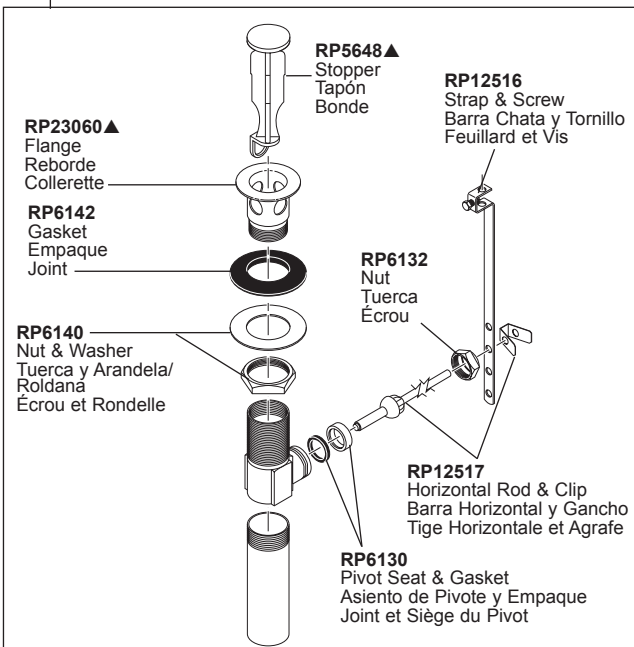

Adapteurs
3/8 po-24 UNEF to 1/2 po-20 UN et
3/8 po-24 UNEF to 1/2 po-14 NPSM

RP50952

Plastic Sleeves
Mangas Plásticas
Manchons en plastique

RP26533▲

Metal Pop-Up Assembly Less Lift Rod
Ensamble de Metal del Desagüe Automático Sin la Barra de Alzar
Renvoi Mécanique en Métal Sans la Tige de Manoeuvre

RP40267▲
Lift Rod
Barra de Alzar
Tige de Manoeuvre

RP60352
Bonnet Nuts
Bonetes/Capuchones
Chapeaux Filetés

RP60400
Valve Assembly
Ensamble de la Válvula
Soupape

RP78739▲
Base & Gasket
Base y Empaque
Embase et Joint

RP6052
Gasket
Empaque
Joint

RP48428
RP48428-1.2
Aerator & Wrench
Aerador y Llave
Aérateur et Clé

RP62378
End Valve
Bushings &
Spout Bushing
Bujes de la
válvula del
extremo y buje
del canalón
Douilles de valve
d'extrémité et
douille de bec

RP100847
Mounting Hardware
Accesorios de montaje
Le matériel de montage

RP60456
Nut & Washer
Tuerca y Arandela
Écrou et Rondelle

RP62337
Wrench
Llave
Clé

RP51243
Gaskets (2)
Empaques (2)
Joints (2)

RP60457
Outlet Connector
Conexión de la salida
Raccord de sortie