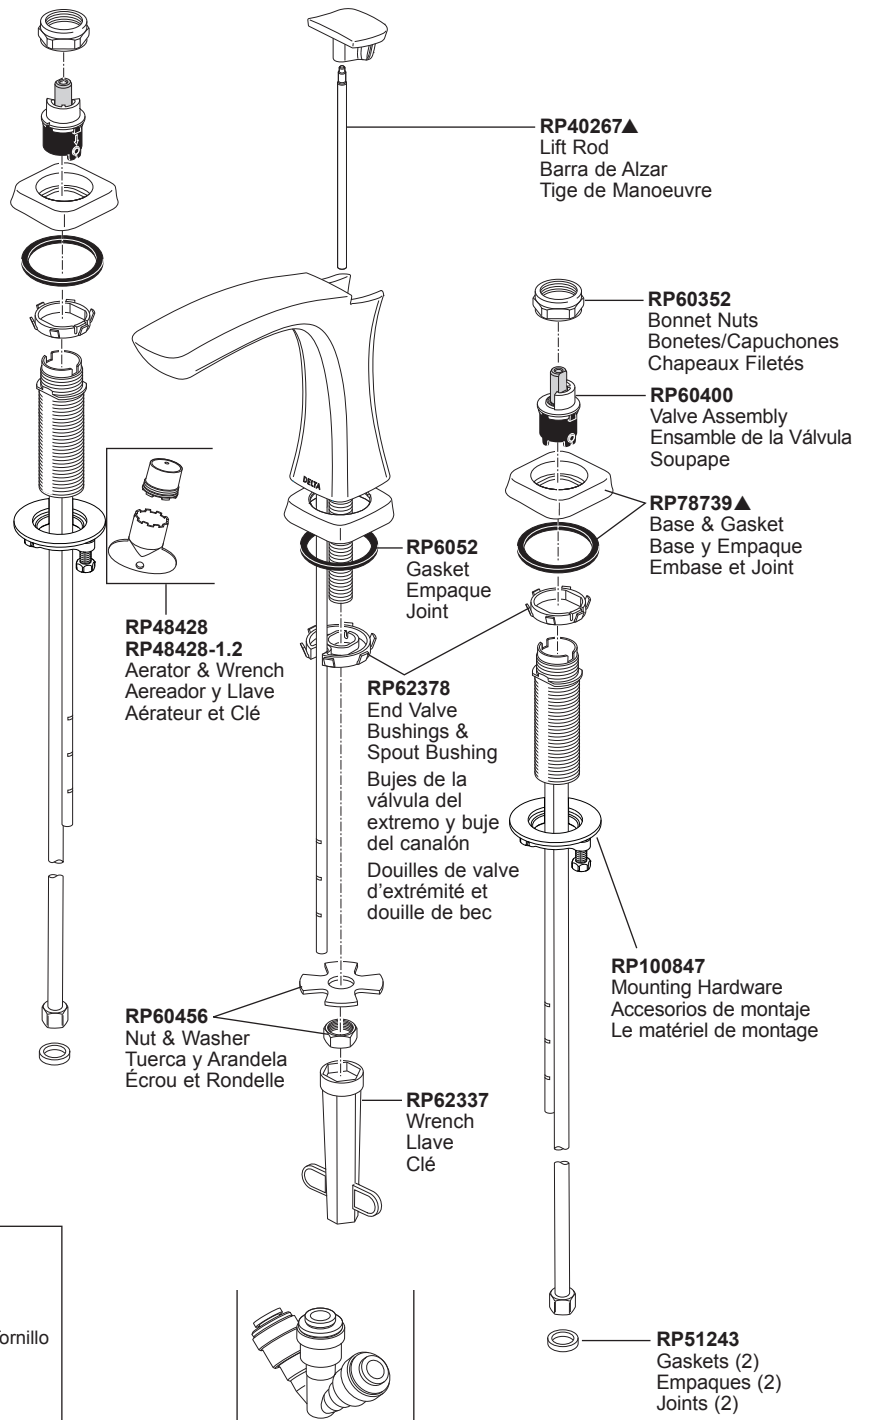

Adapteurs
3/8 po-24 UNEF to 1/2 po-20 UN et
3/8 po-24 UNEF to 1/2 po-14 NPSM

RP50952

Plastic Sleeves
Mangas Plásticas
Manchons en plastique

RP26533▲

Metal Pop-Up Assembly Less Lift Rod
Ensamble de Metal del Desagüe Automático Sin la Barra de Alzar
Renvoi Mécanique en Métal Sans la Tige de Manoeuvre

RP40267▲
Lift Rod
Barra de Alzar
Tige de Manoeuvre

RP60352
Bonnet Nuts
Bonetes/Capuchones
Chapeaux Filetés

RP60400
Valve Assembly
Ensamble de la Válvula
Soupape

RP78739▲
Base & Gasket
Base y Empaque
Embase et Joint

RP6052
Gasket
Empaque
Joint

RP48428
RP48428-1.2
Aerator & Wrench
Aerador y Llave
Aérateur et Clé

RP62378
End Valve
Bushings &
Spout Bushing
Bujes de la
válvula del
extremo y buje
del canalón
Douilles de valve
d'extrémité et
douille de bec

RP100847
Mounting Hardware
Accesorios de montaje
Le matériel de montage

RP60456
Nut & Washer
Tuerca y Arandela
Écrou et Rondelle

RP62337
Wrench
Llave
Clé

RP51243
Gaskets (2)
Empaques (2)
Joints (2)

RP60457
Outlet Connector
Conexión de la salida
Raccord de sortie