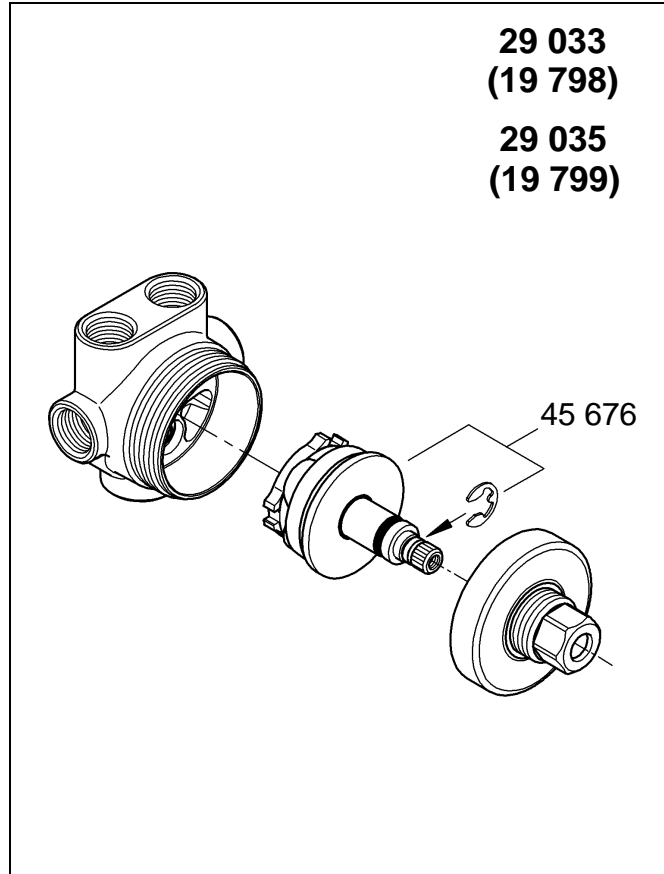

## Allure Brilliant

Design & Quality Engineering GROHE Germany

99.675.031/ÄM 220787/07.11

**GROHE**  
ENJOY WATER®

Bitte diese Anleitung an den Benutzer der Armatur weitergeben!  
Please pass these instructions on to the end user of the fitting.  
S.v.p remettre cette instruction à l'utilisateur de la robinetterie!