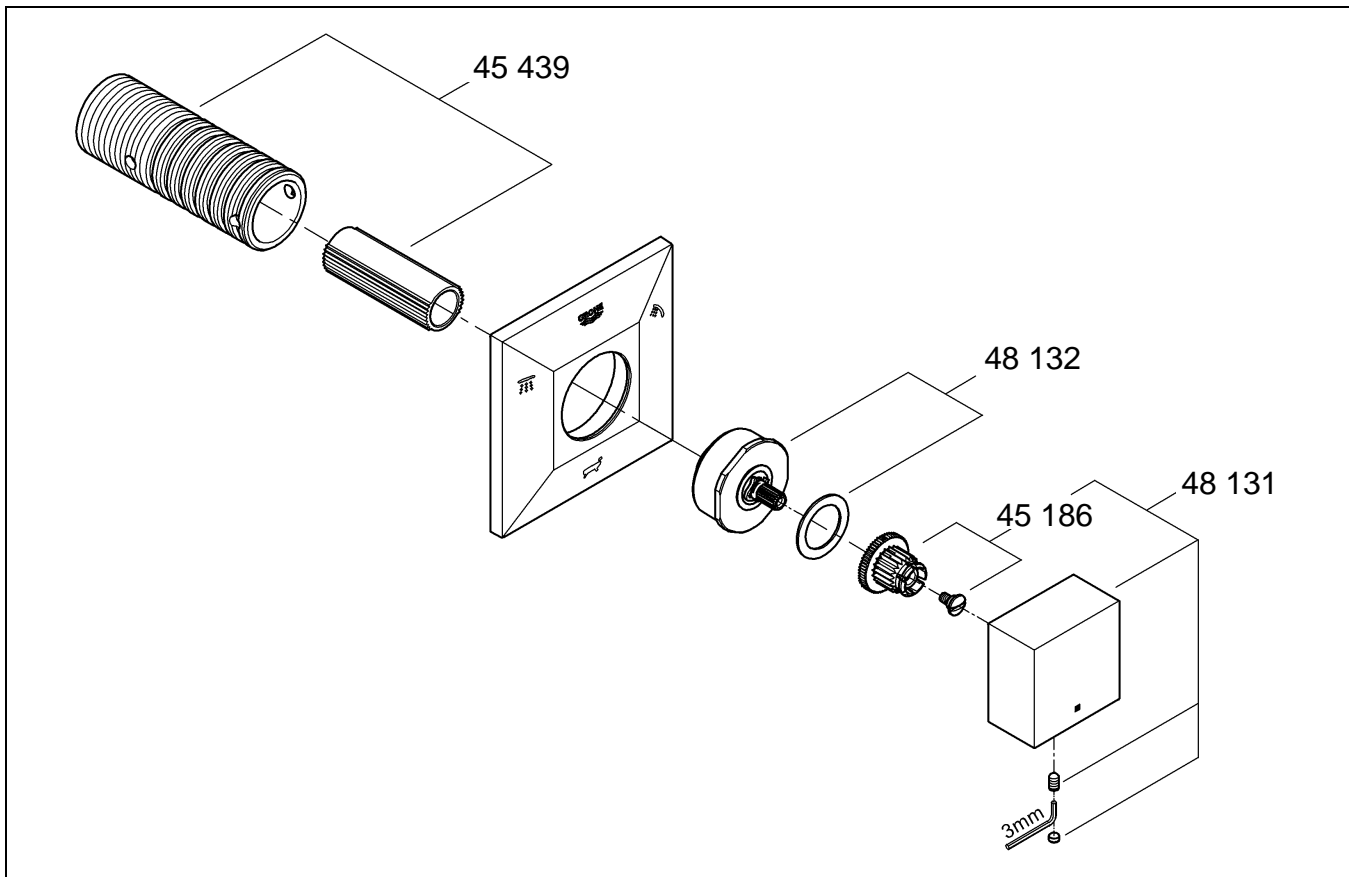

## Allure Brilliant

Design & Quality Engineering GROHE Germany

99.675.031/ÄM 220787/07.11

**GROHE**  
ENJOY WATER®

Bitte diese Anleitung an den Benutzer der Armatur weitergeben!  
Please pass these instructions on to the end user of the fitting.  
S.v.p remettre cette instruction à l'utilisateur de la robinetterie!