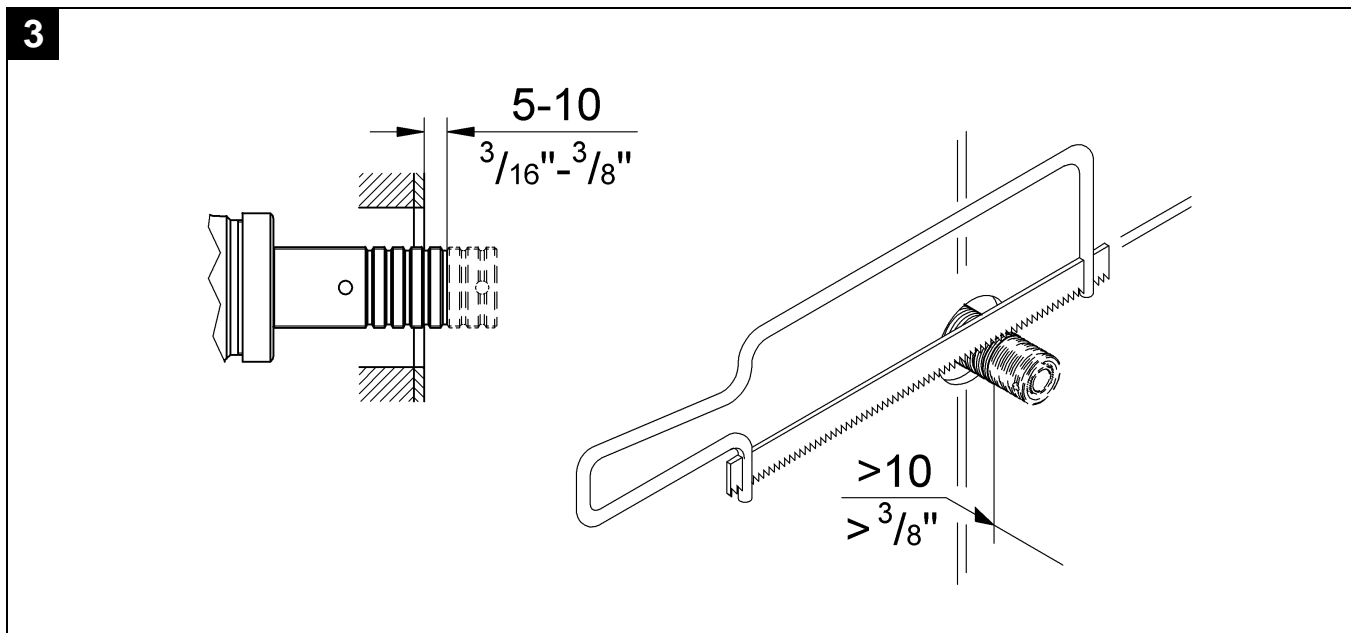

## Allure Brilliant

Design & Quality Engineering GROHE Germany

99.675.031/ÄM 220787/07.11

**GROHE**  
ENJOY WATER®

Bitte diese Anleitung an den Benutzer der Armatur weitergeben!  
Please pass these instructions on to the end user of the fitting.  
S.v.p remettre cette instruction à l'utilisateur de la robinetterie!