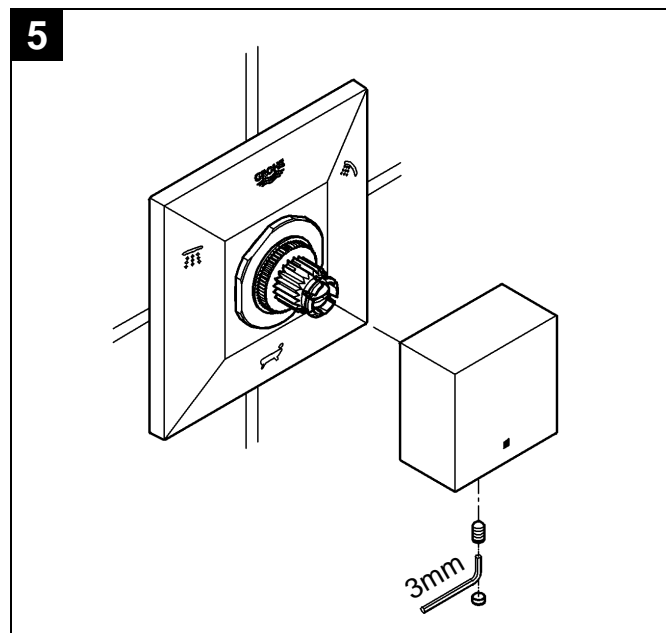

## Allure Brilliant

Design & Quality Engineering GROHE Germany

99.675.031/ÄM 220787/07.11

**GROHE**  
ENJOY WATER®

Bitte diese Anleitung an den Benutzer der Armatur weitergeben!  
Please pass these instructions on to the end user of the fitting.  
S.v.p remettre cette instruction à l'utilisateur de la robinetterie!