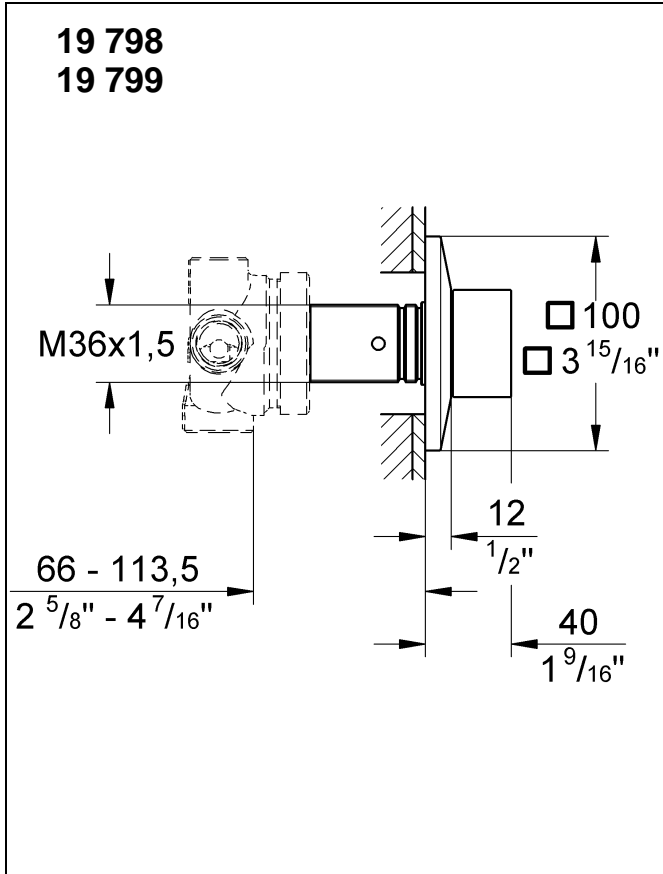

## Allure Brilliant

Design & Quality Engineering GROHE Germany

99.675.031/ÄM 220787/07.11

**GROHE**  
ENJOY WATER®

Bitte diese Anleitung an den Benutzer der Armatur weitergeben!  
Please pass these instructions on to the end user of the fitting.  
S.v.p remettre cette instruction à l'utilisateur de la robinetterie!