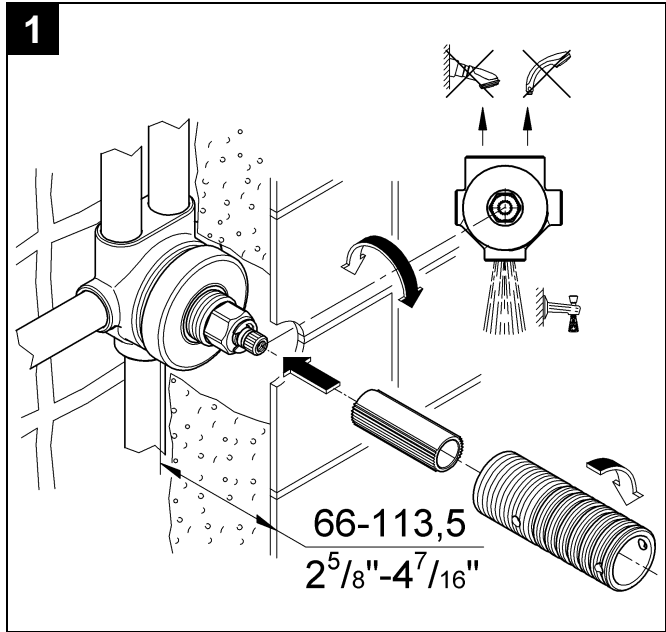

## Allure Brilliant

Design & Quality Engineering GROHE Germany

99.675.031/ÄM 220787/07.11

**GROHE**  
ENJOY WATER®

Bitte diese Anleitung an den Benutzer der Armatur weitergeben!  
Please pass these instructions on to the end user of the fitting.  
S.v.p remettre cette instruction à l'utilisateur de la robinetterie!