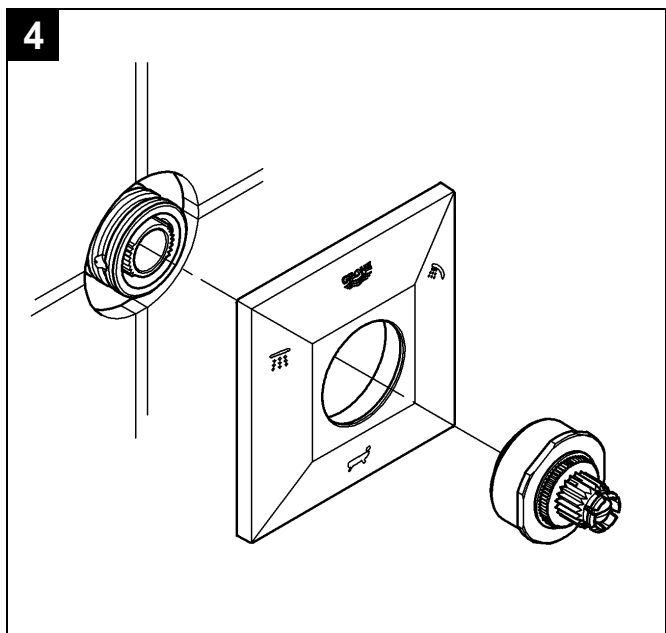

## Allure Brilliant

Design & Quality Engineering GROHE Germany

99.675.031/ÄM 220787/07.11

**GROHE**  
ENJOY WATER®

Bitte diese Anleitung an den Benutzer der Armatur weitergeben!  
Please pass these instructions on to the end user of the fitting.  
S.v.p remettre cette instruction à l'utilisateur de la robinetterie!