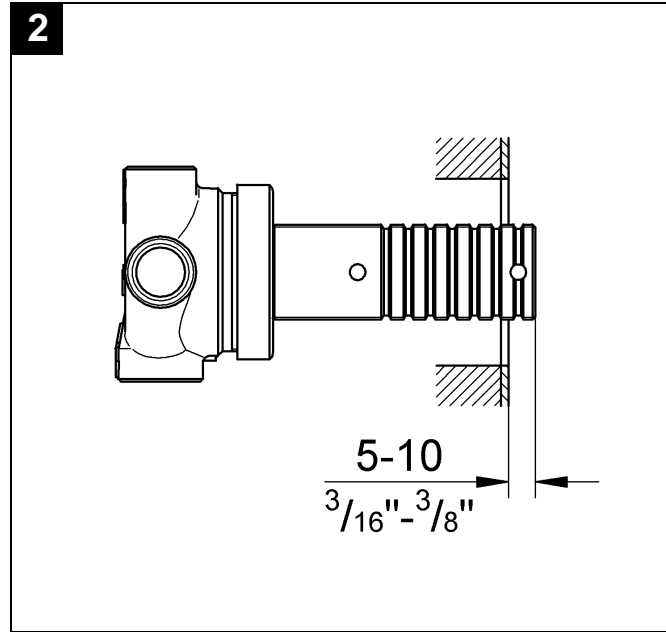

## Allure Brilliant

Design & Quality Engineering GROHE Germany

99.675.031/ÄM 220787/07.11

**GROHE**  
ENJOY WATER®

Bitte diese Anleitung an den Benutzer der Armatur weitergeben!  
Please pass these instructions on to the end user of the fitting.  
S.v.p remettre cette instruction à l'utilisateur de la robinetterie!