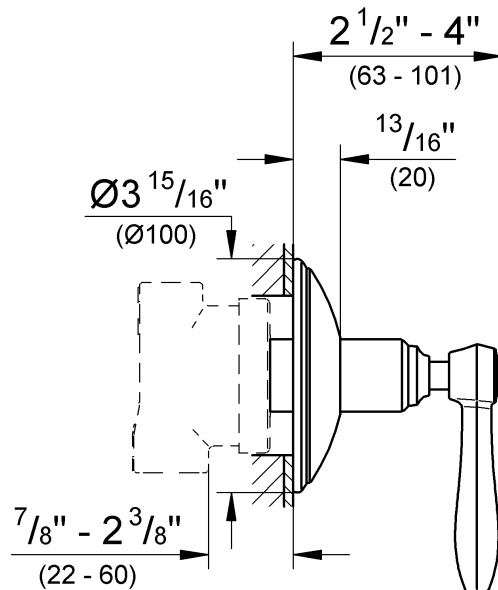

ENJOY WATER®

19 318

**Special accessory:** Extension  $1\frac{9}{16}''$   
**Accessoire spéciaux:** Rallonge 40mm  
**Accesorio especial:** Extension  $1\frac{9}{16}''$

29 712

19 318