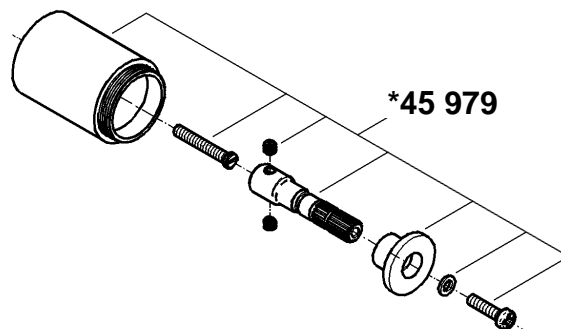

ENJOY WATER®

19 318

**Special accessory:** Extension  $1\frac{9}{16}''$   
**Accessoire spéciaux:** Rallonge 40mm  
**Accesorio especial:** Extension  $1\frac{9}{16}''$

29 712

19 318