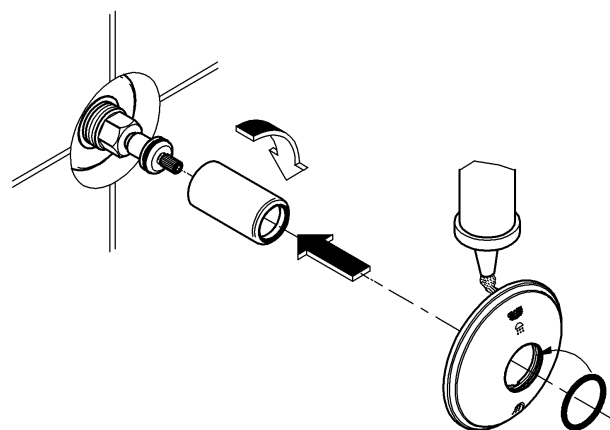

ENJOY WATER®

19 318

**Special accessory:** Extension  $1\frac{9}{16}''$   
**Accessoire spéciaux:** Rallonge 40mm  
**Accesorio especial:** Extension  $1\frac{9}{16}''$

29 712

19 318