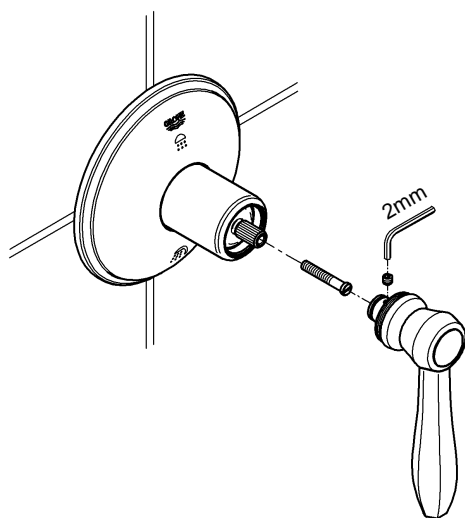

ENJOY WATER®

19 318

**Special accessory:** Extension  $1\frac{9}{16}''$   
**Accessoire spéciaux:** Rallonge 40mm  
**Accesorio especial:** Extension  $1\frac{9}{16}''$

29 712

19 318