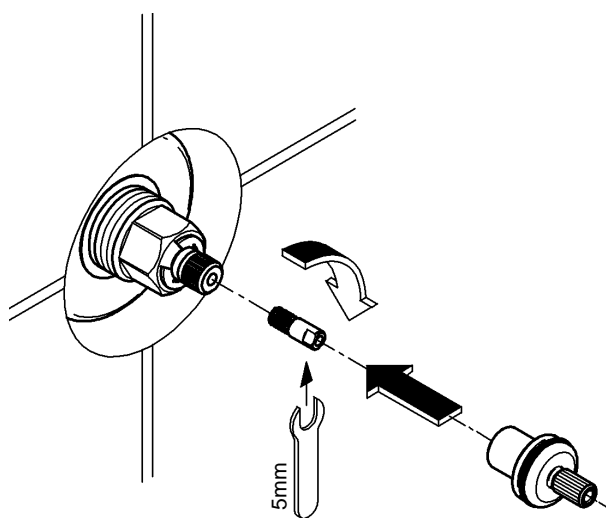

ENJOY WATER®

19 318

**Special accessory:** Extension  $1\frac{9}{16}''$   
**Accessoire spéciaux:** Rallonge 40mm  
**Accesorio especial:** Extension  $1\frac{9}{16}''$

29 712

19 318