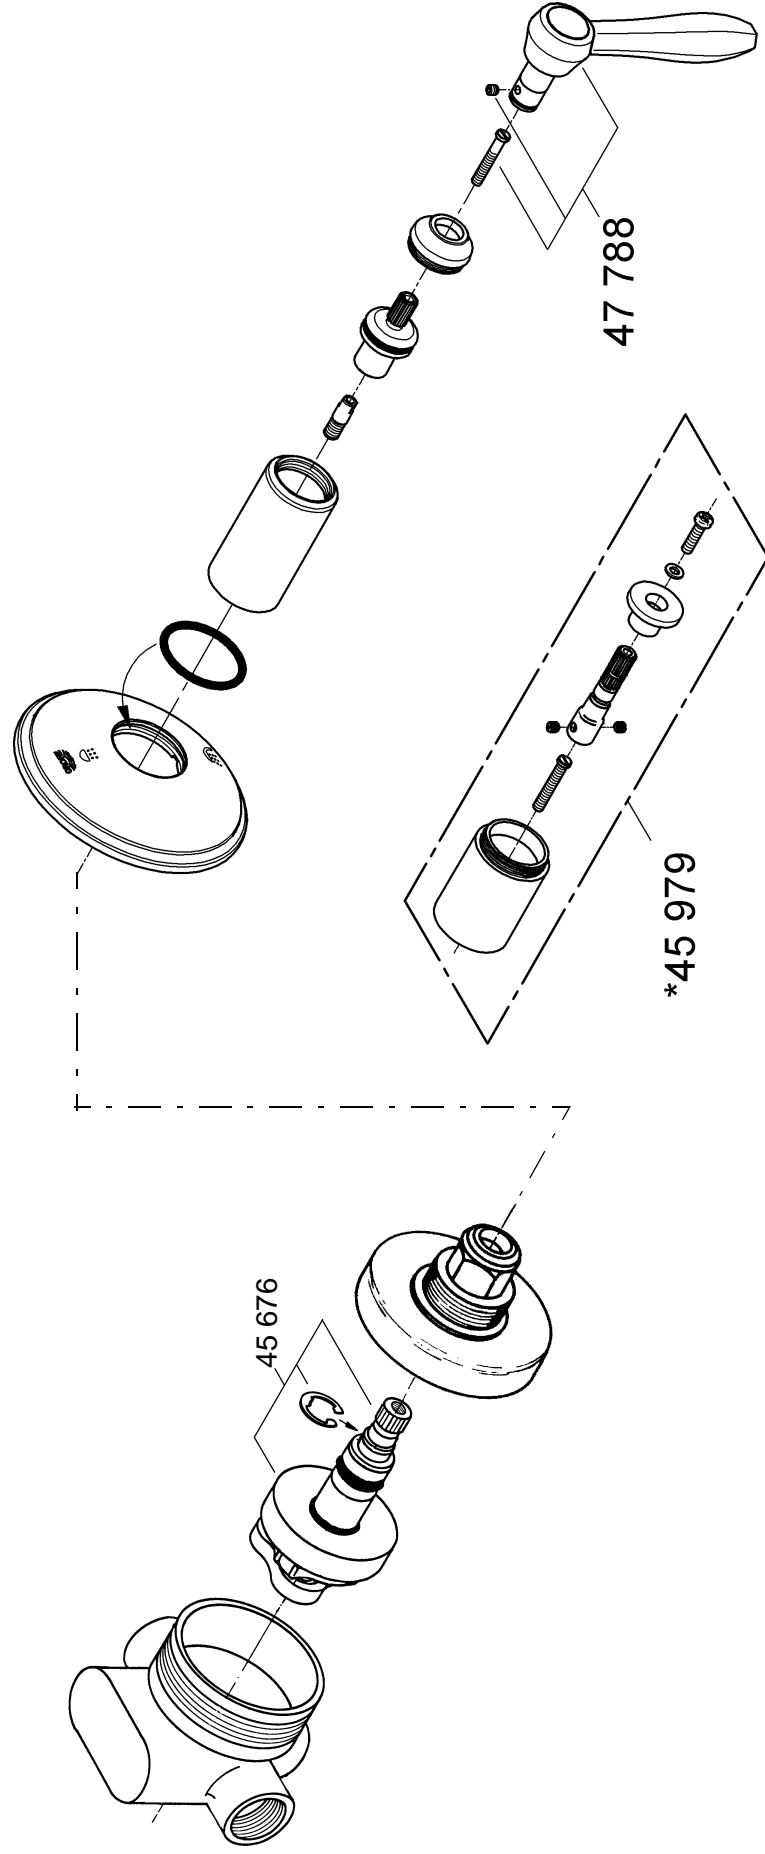

ENJOY WATER®

19 318

**Special accessory:** Extension  $1\frac{9}{16}''$   
**Accessoire spéciaux:** Rallonge 40mm  
**Accesorio especial:** Extension  $1\frac{9}{16}''$

29 712

19 318