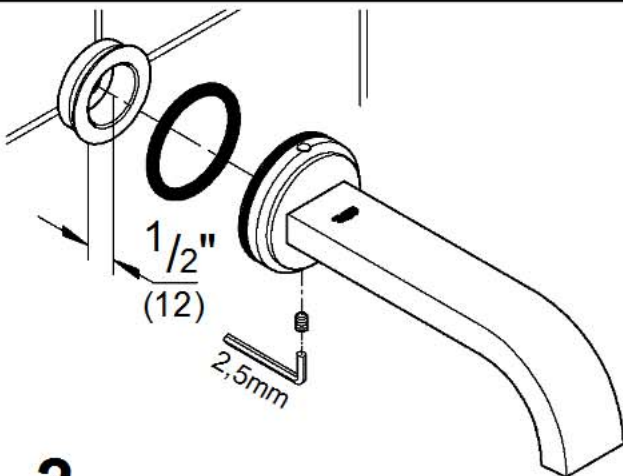

ENJOY WATER®

13 265

1/2" NPT-FIP

1.

2.

3.