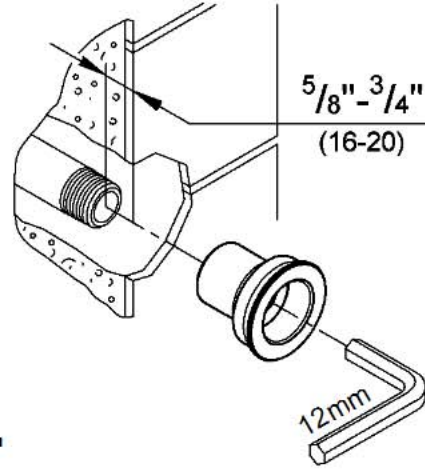

ENJOY WATER®

13 265

1/2" NPT-FIP

1.

2.

3.