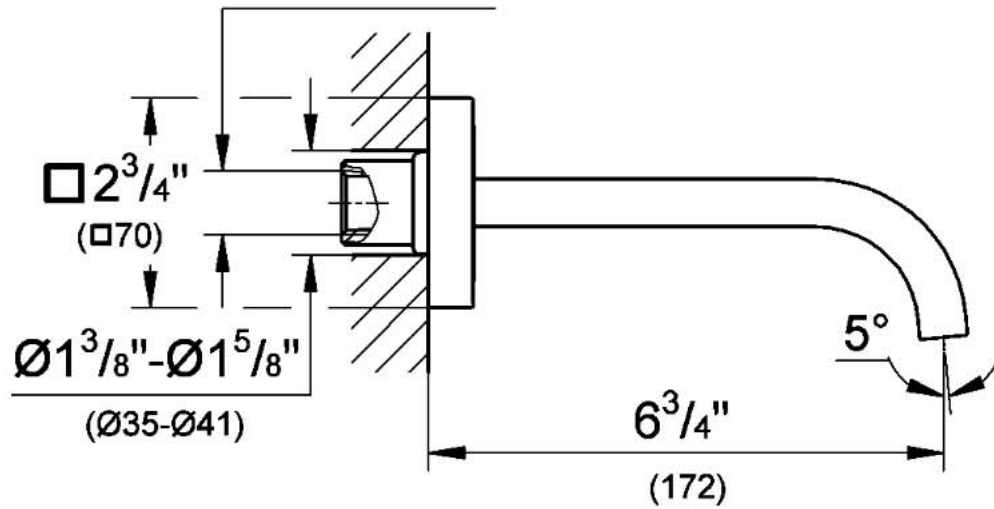

ENJOY WATER®

13 265

1/2" NPT-FIP

1.

2.

3.