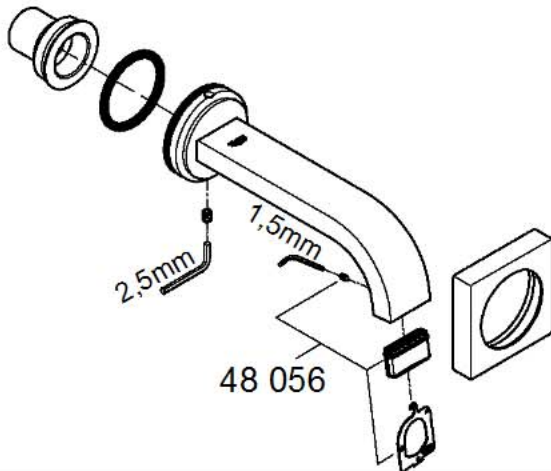

ENJOY WATER®

13 265

1/2" NPT-FIP

1.

2.

3.